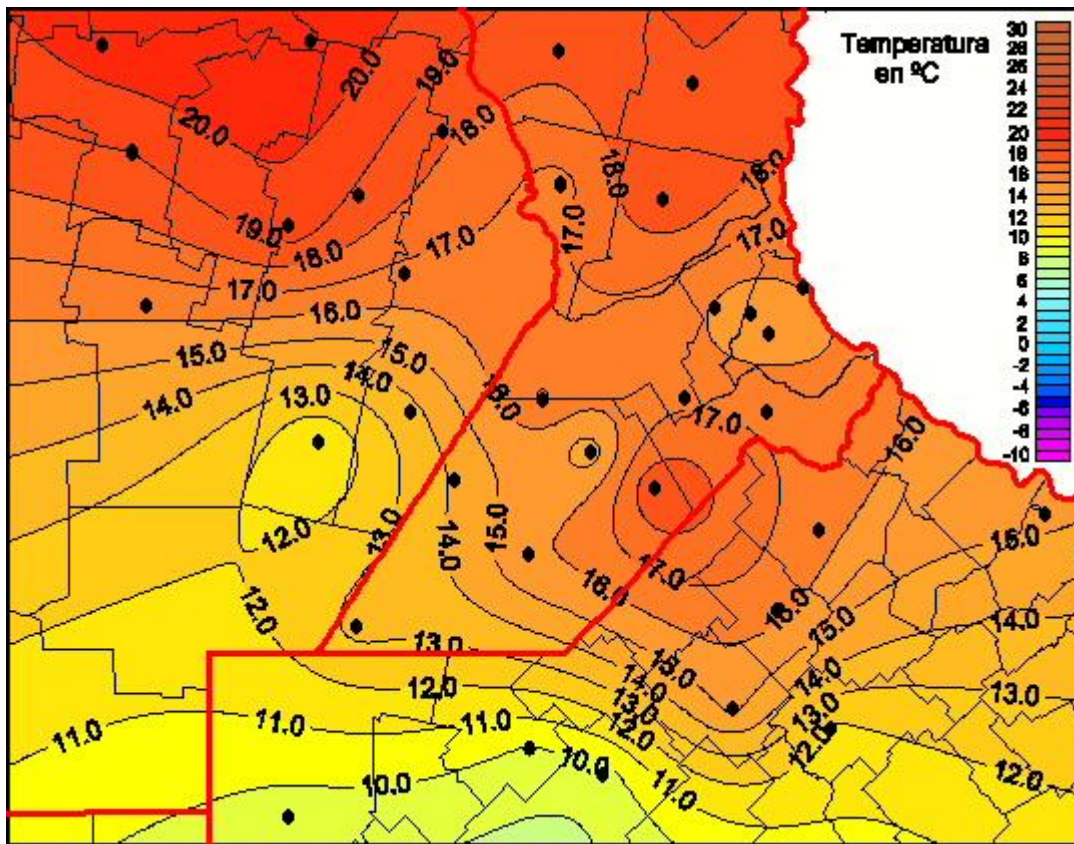

Temperaturas Mínimas

Mapa de temperaturas mínimas de las las últimas 24 horas.
(Desde las 8:00AM hasta las 8:00AM). Se actualiza a las 10:00hs.