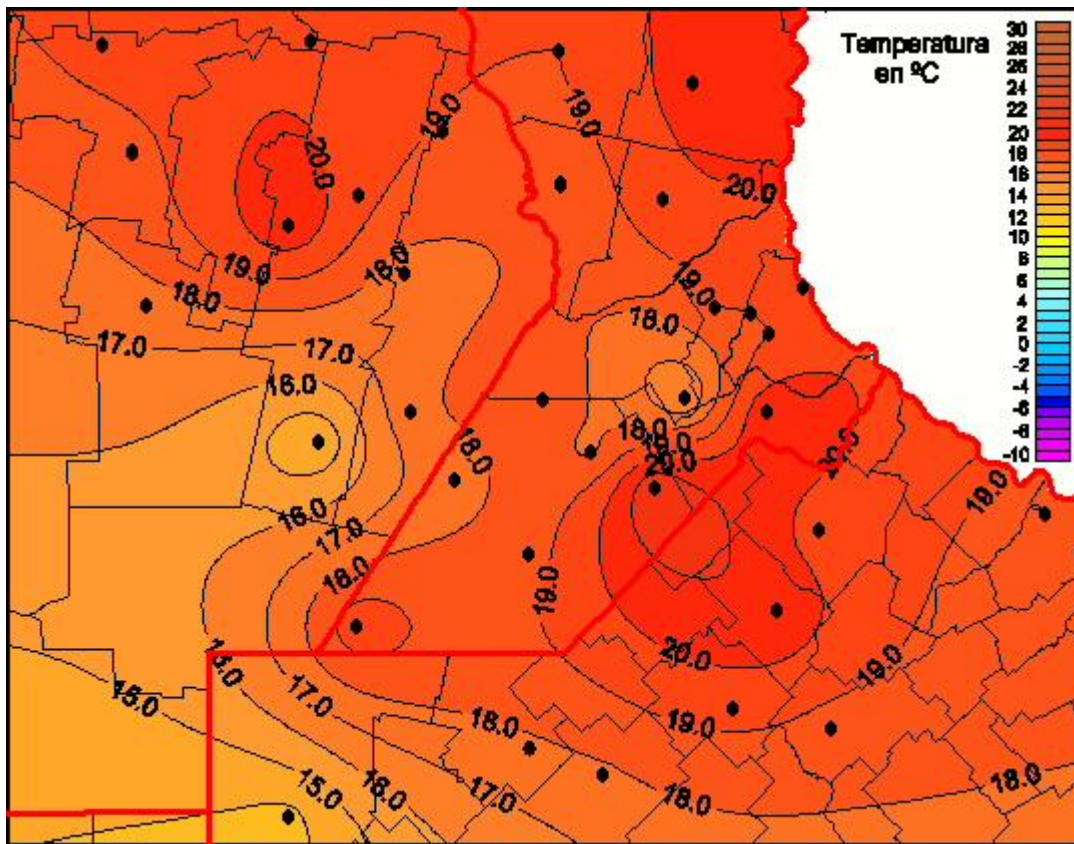

Temperaturas Mínimas

Mapa de temperaturas mínimas de las las últimas 24 horas.
(Desde las 8:00AM hasta las 8:00AM). Se actualiza a las 10:00hs.