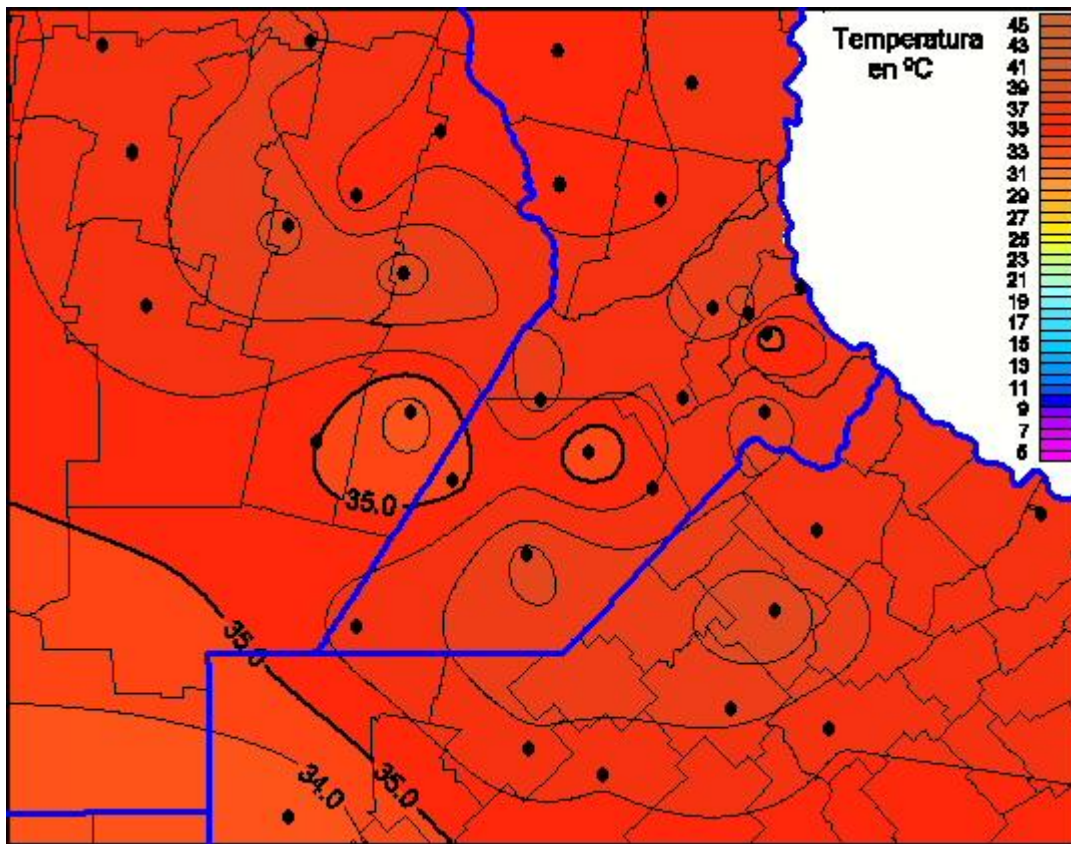

# Temperaturas Máximas

Mapa de temperaturas máximas de las las últimas 24 horas.  
(Desde las 8:00AM hasta las 8:00AM). Se actualiza a las 10:00hs.

BOLSA  
DE COMERCIO  
DE ROSARIO

 [www.facebook.com/BCROficial](http://www.facebook.com/BCROficial)