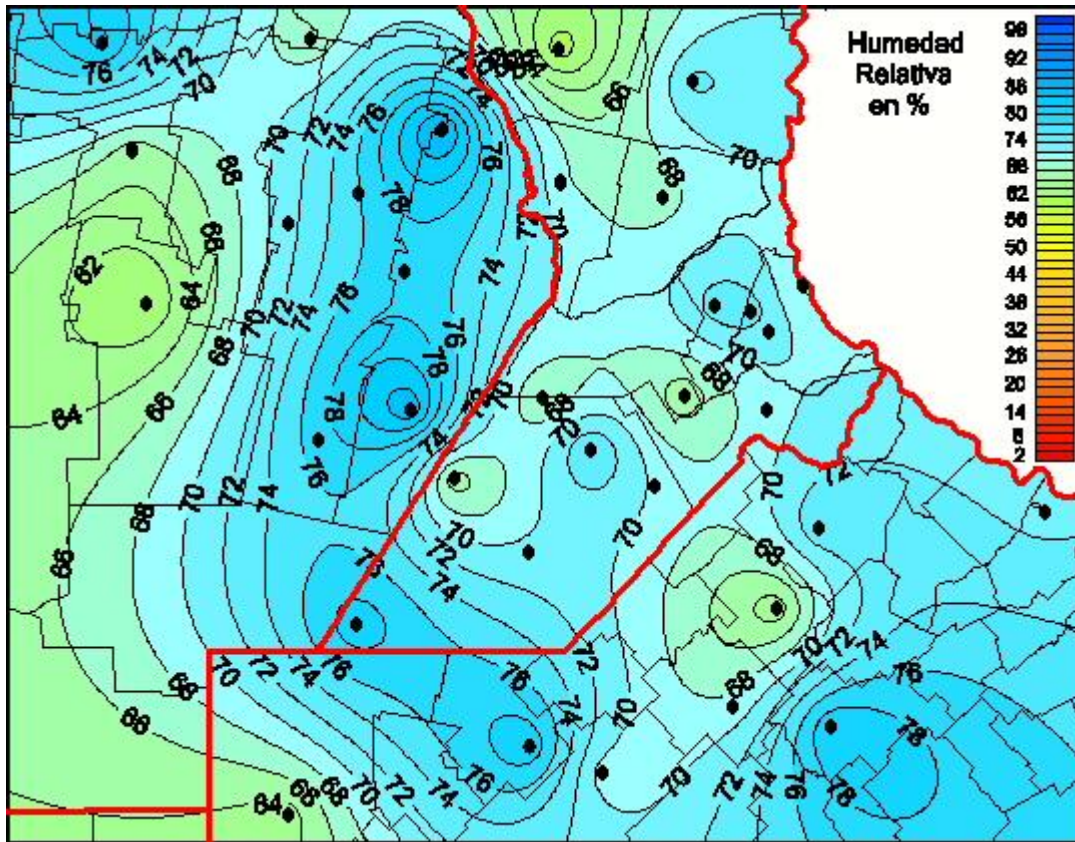

Humedad Relativa

Mapa de humedad relativa de las últimas 72 horas.
(Desde las 8:00AM hasta las 8:00AM). Se actualiza a las 10:00hs.