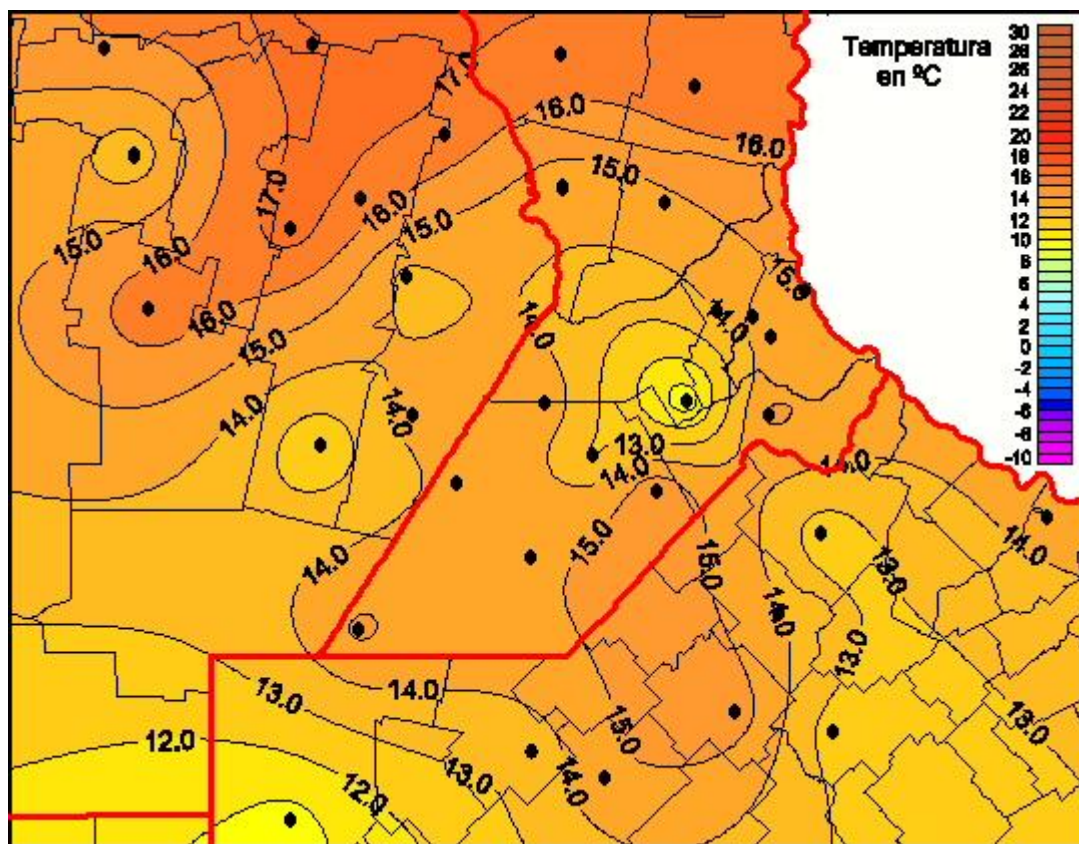

Temperaturas Mínimas

Mapa de temperaturas mínimas de las las últimas 72 horas.
(Desde las 8:00AM hasta las 8:00AM). Se actualiza a las 10:00hs.