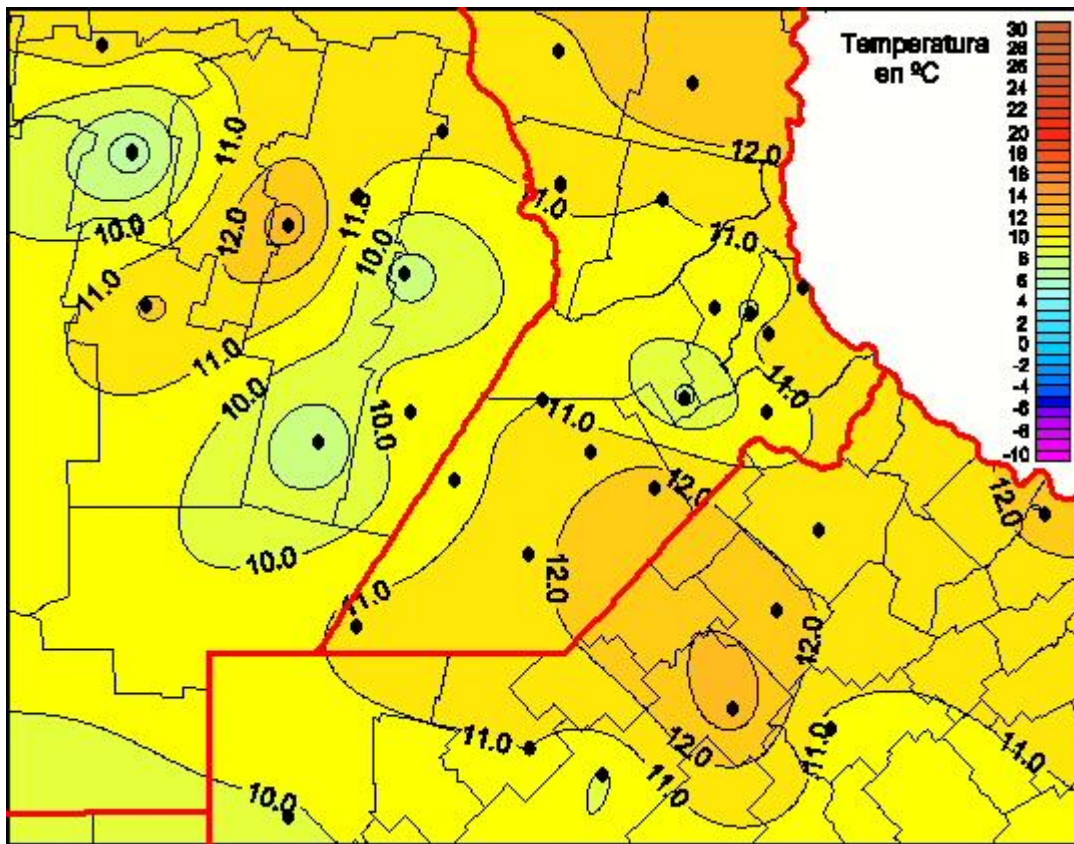

## Temperaturas Mínimas

Mapa de temperaturas mínimas de las las últimas 24 horas.  
(Desde las 8:00AM hasta las 8:00AM). Se actualiza a las 10:00hs.