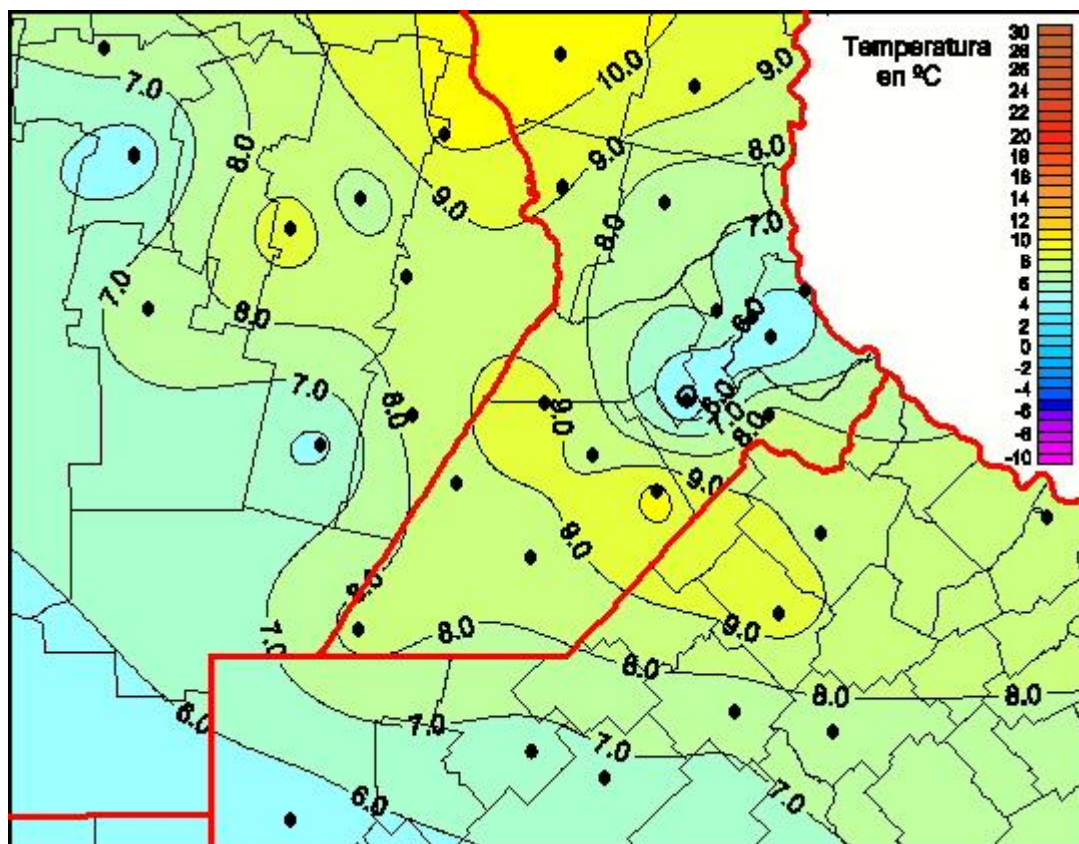

## Temperaturas Mínimas

Mapa de temperaturas mínimas de las las últimas 24 horas.  
(Desde las 8:00AM hasta las 8:00AM). Se actualiza a las 10:00hs.