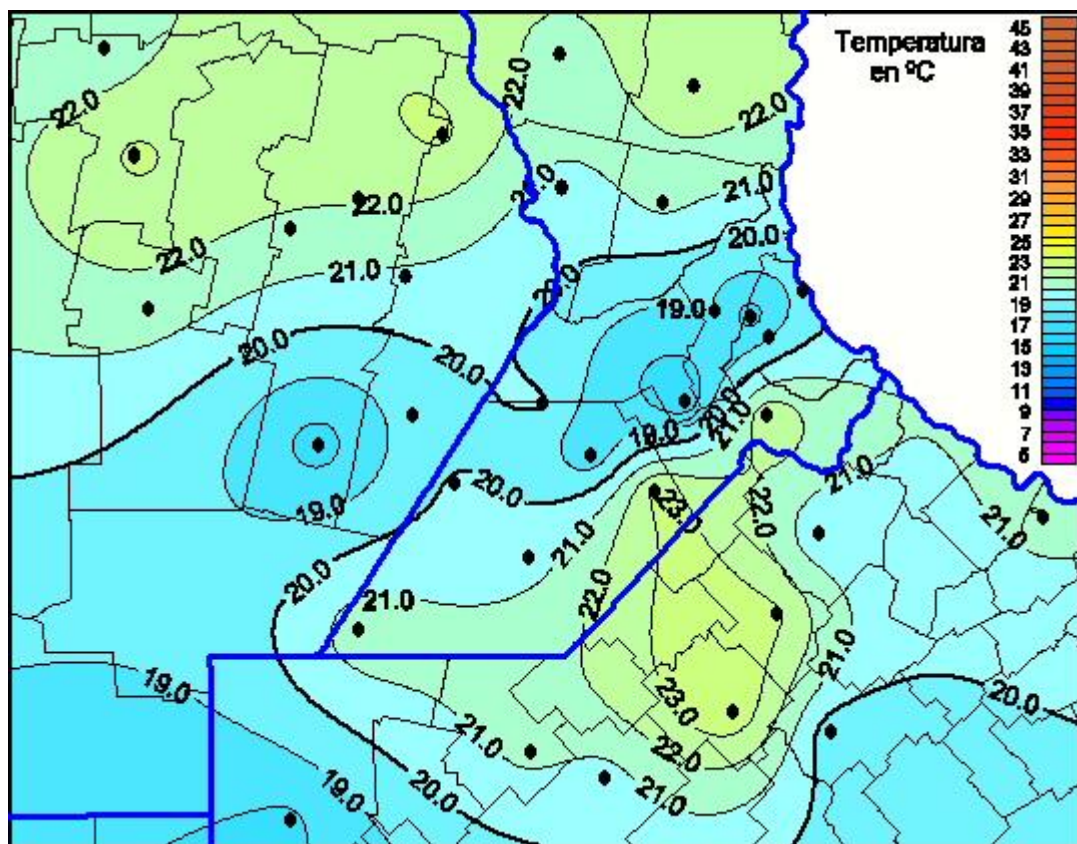

Temperaturas Máximas

Mapa de temperaturas máximas de las últimas 24 horas.
(Desde las 8:00AM hasta las 8:00AM). Se actualiza a las 10:00hs.