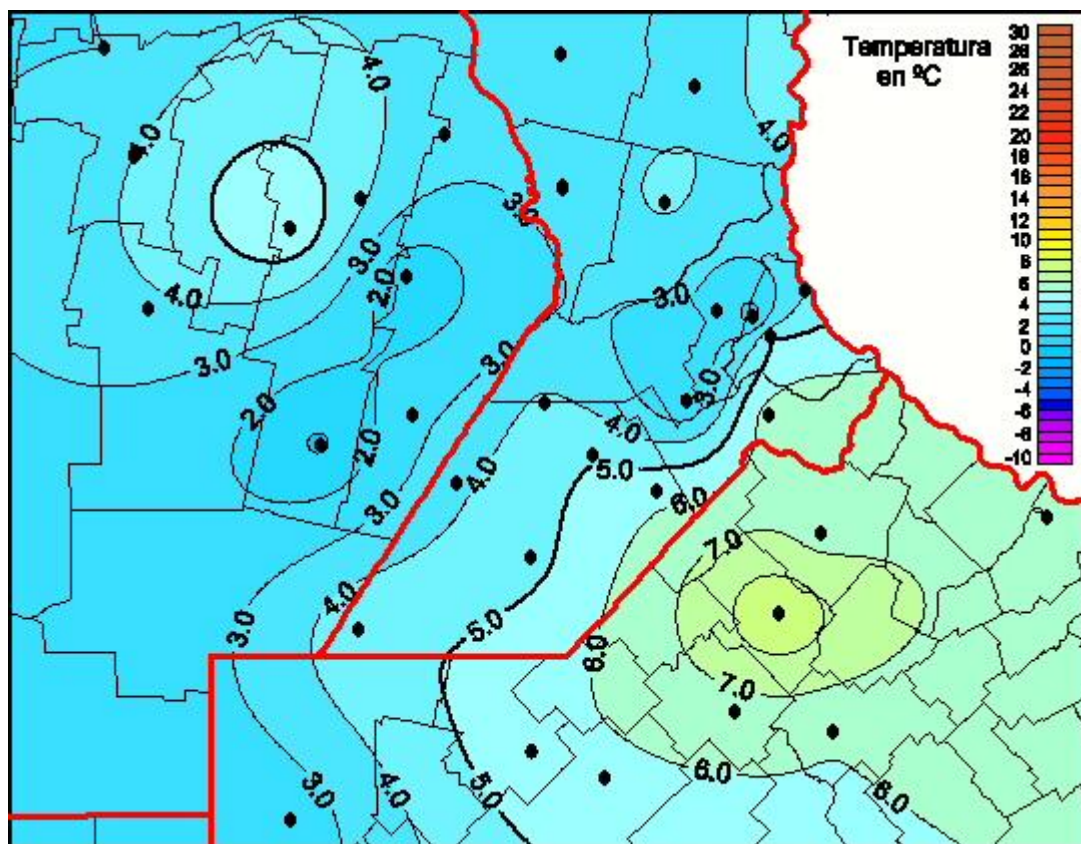

## Temperaturas Mínimas

Mapa de temperaturas mínimas de las las últimas 72 horas.  
(Desde las 8:00AM hasta las 8:00AM). Se actualiza a las 10:00hs.