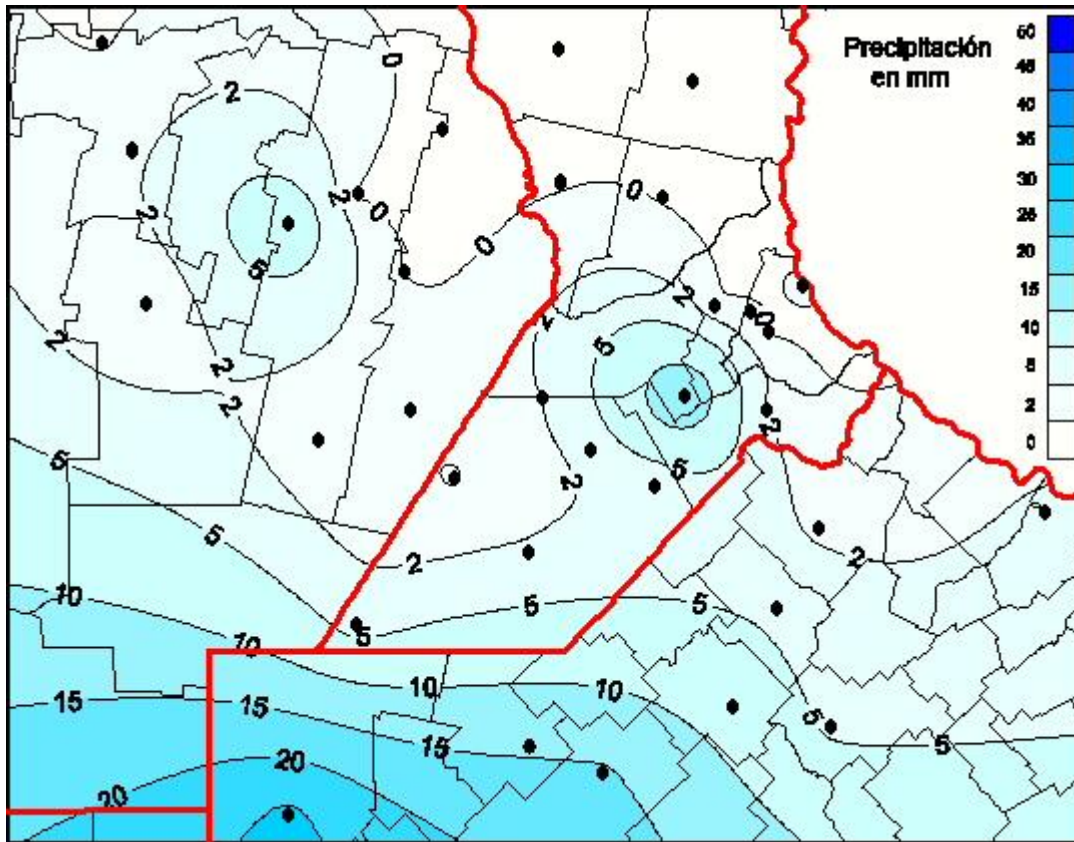

Lluvias

Mapa de precipitación acumulada en las últimas 72 horas.
(Desde las 8:00AM hasta las 8:00AM). Se actualiza a las 10:00hs.