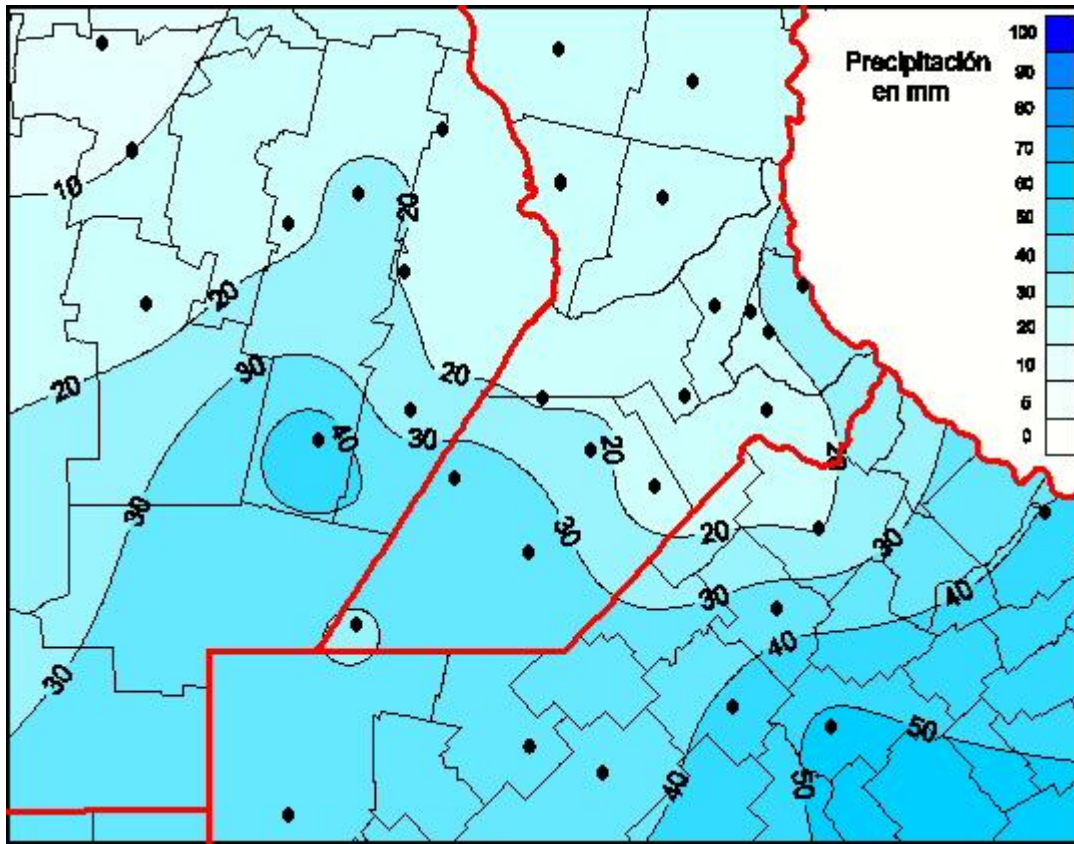

Lluvias

Mapa de precipitación acumulada en las últimas 24 horas.
(Desde las 8:00AM hasta las 8:00AM). Se actualiza a las 10:00hs.