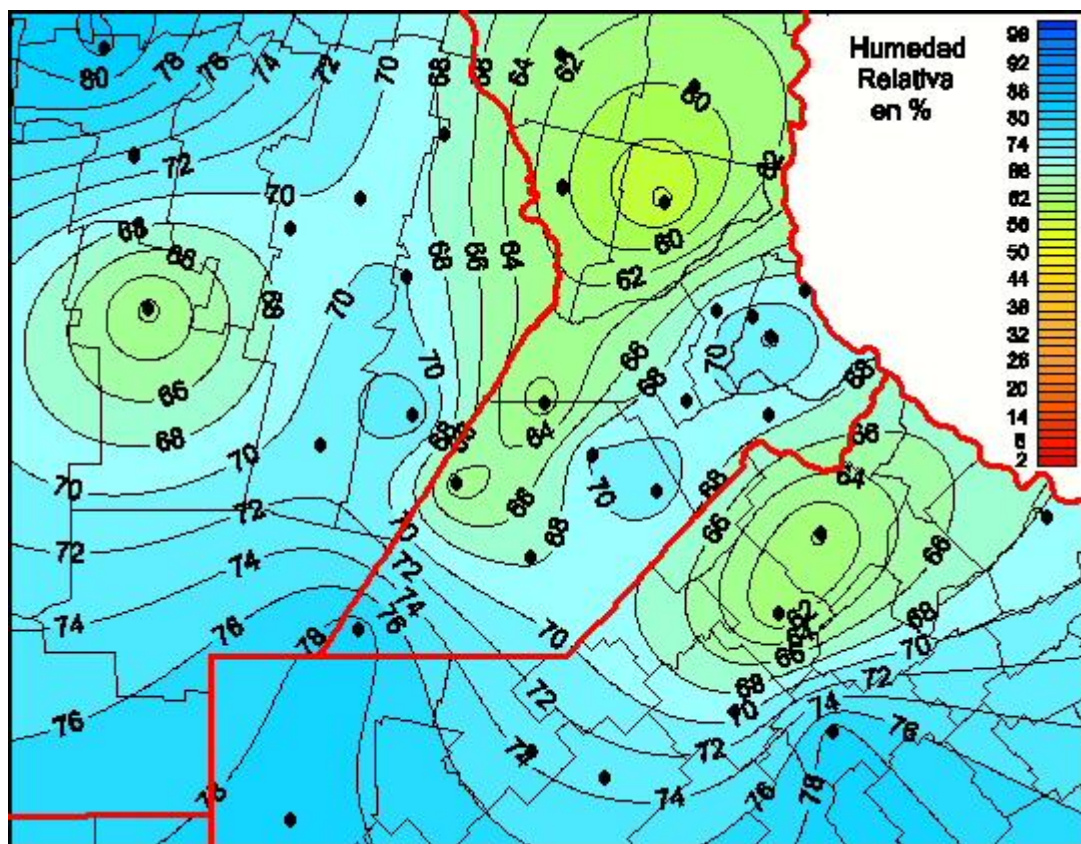

Humedad Relativa

Mapa de humedad relativa de las últimas 24 horas.
(Desde las 8:00AM hasta las 8:00AM). Se actualiza a las 10:00hs.