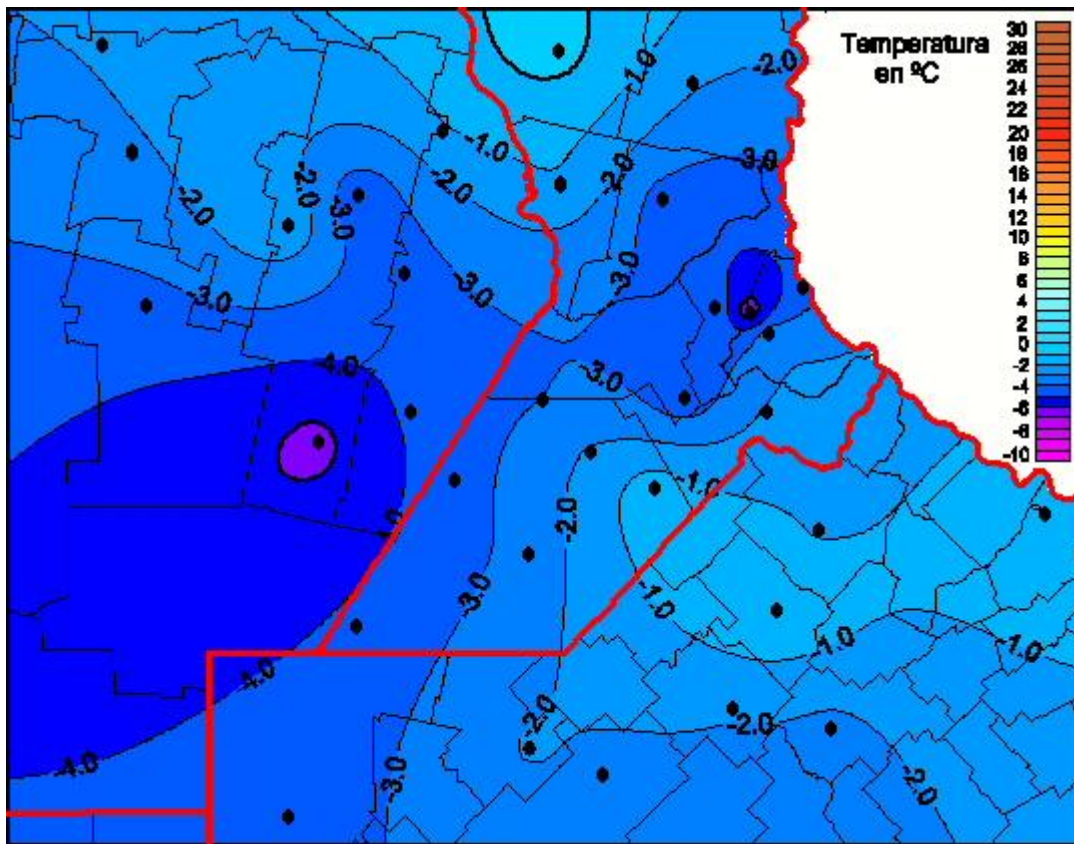

Temperaturas Mínimas

Mapa de temperaturas mínimas de las las últimas 24 horas.
(Desde las 8:00AM hasta las 8:00AM). Se actualiza a las 10:00hs.