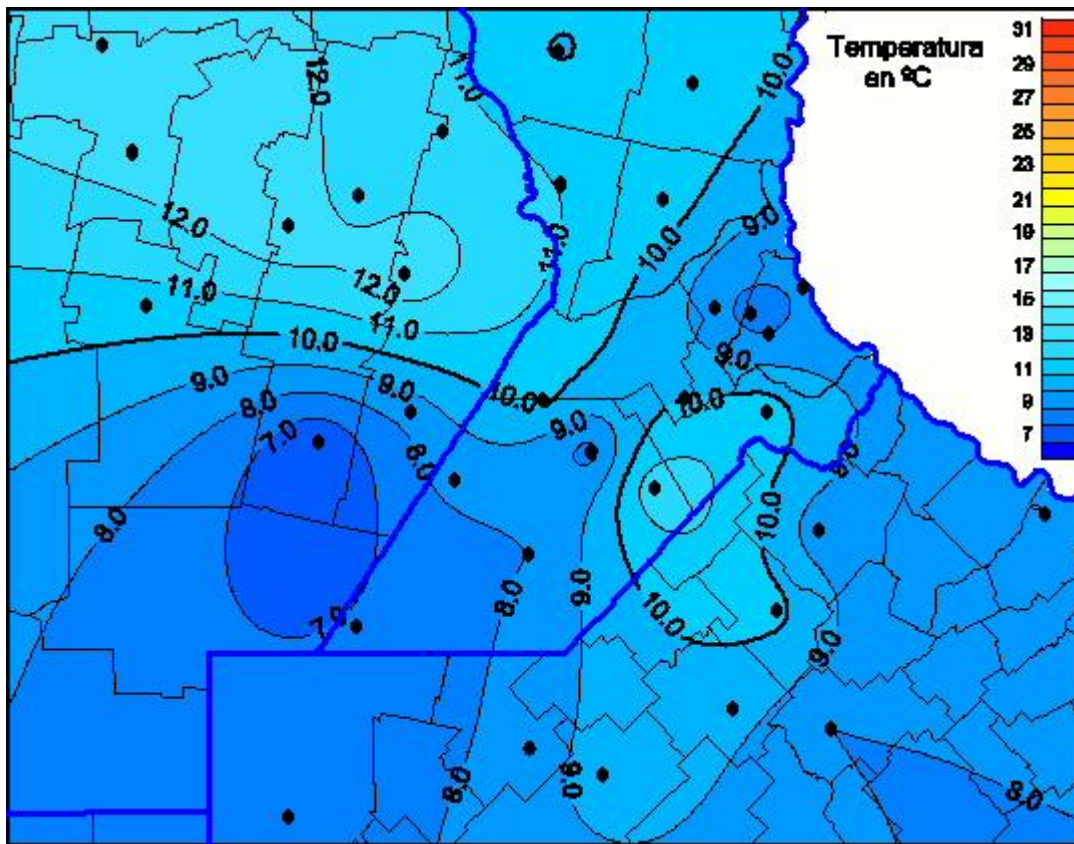

## Temperaturas Máximas

Mapa de temperaturas máximas de las últimas 24 horas.  
(Desde las 8:00AM hasta las 8:00AM). Se actualiza a las 10:00hs.