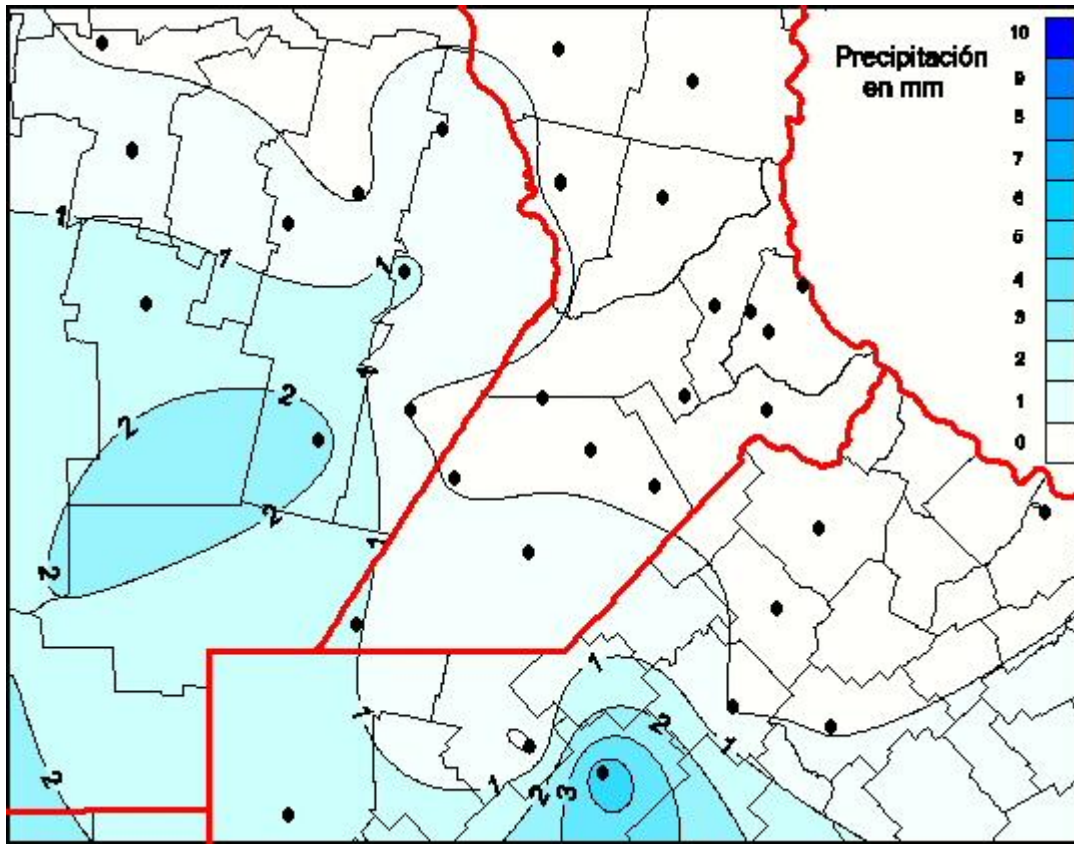

Lluvias

Mapa de precipitación acumulada en las últimas 24 horas.
(Desde las 8:00AM hasta las 8:00AM). Se actualiza a las 10:00hs.