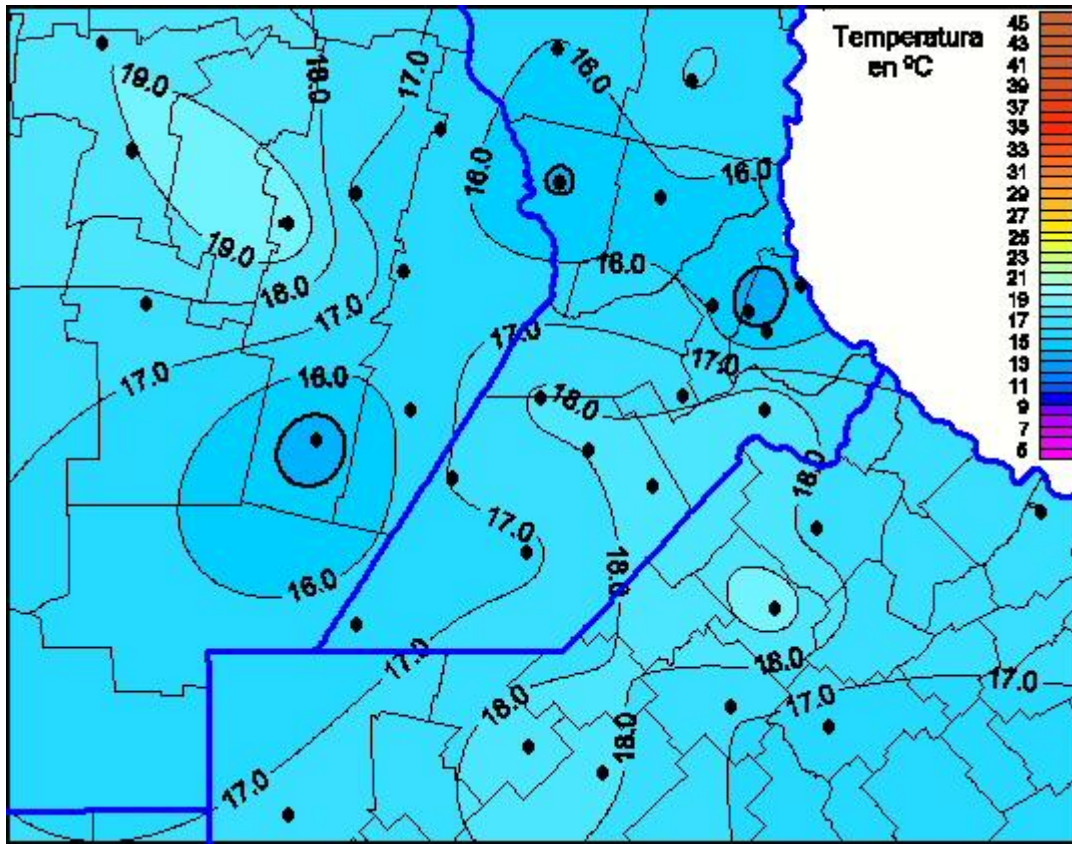

## Temperaturas Máximas

Mapa de temperaturas máximas de las últimas 72 horas.  
(Desde las 8:00AM hasta las 8:00AM). Se actualiza a las 10:00hs.