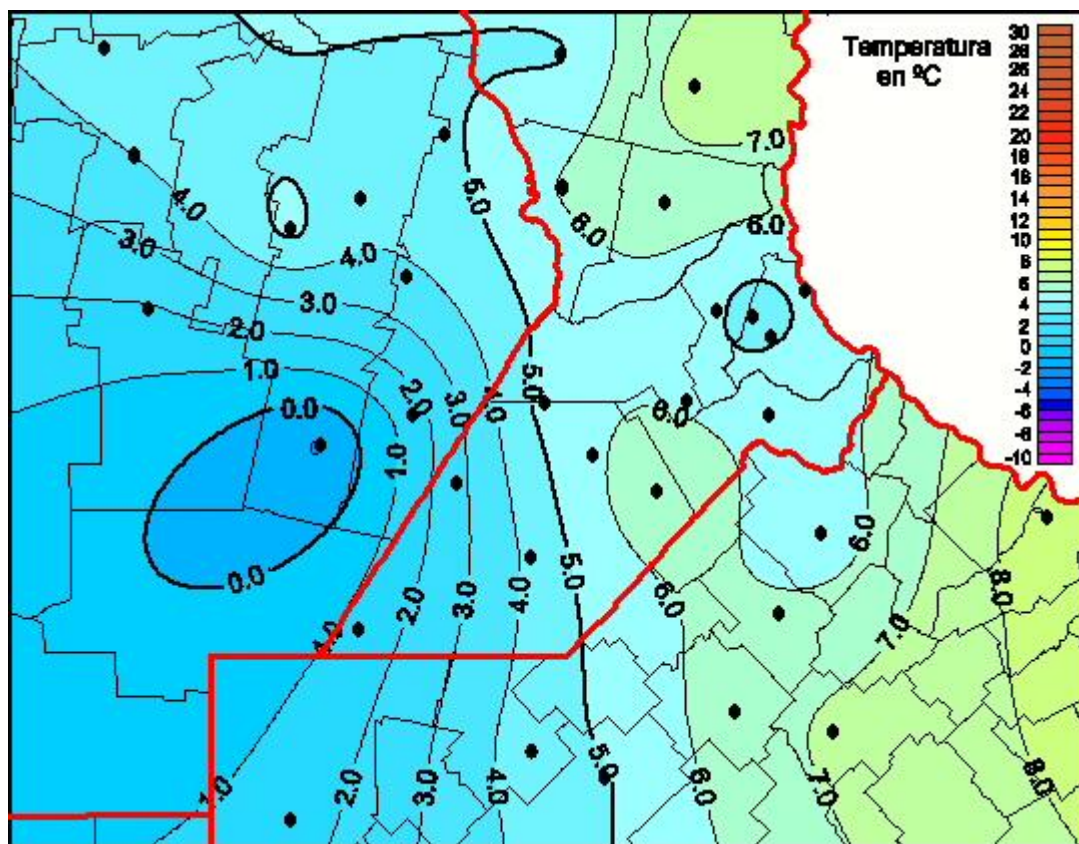

## Temperaturas Mínimas

Mapa de temperaturas mínimas de las las últimas 24 horas.  
(Desde las 8:00AM hasta las 8:00AM). Se actualiza a las 10:00hs.