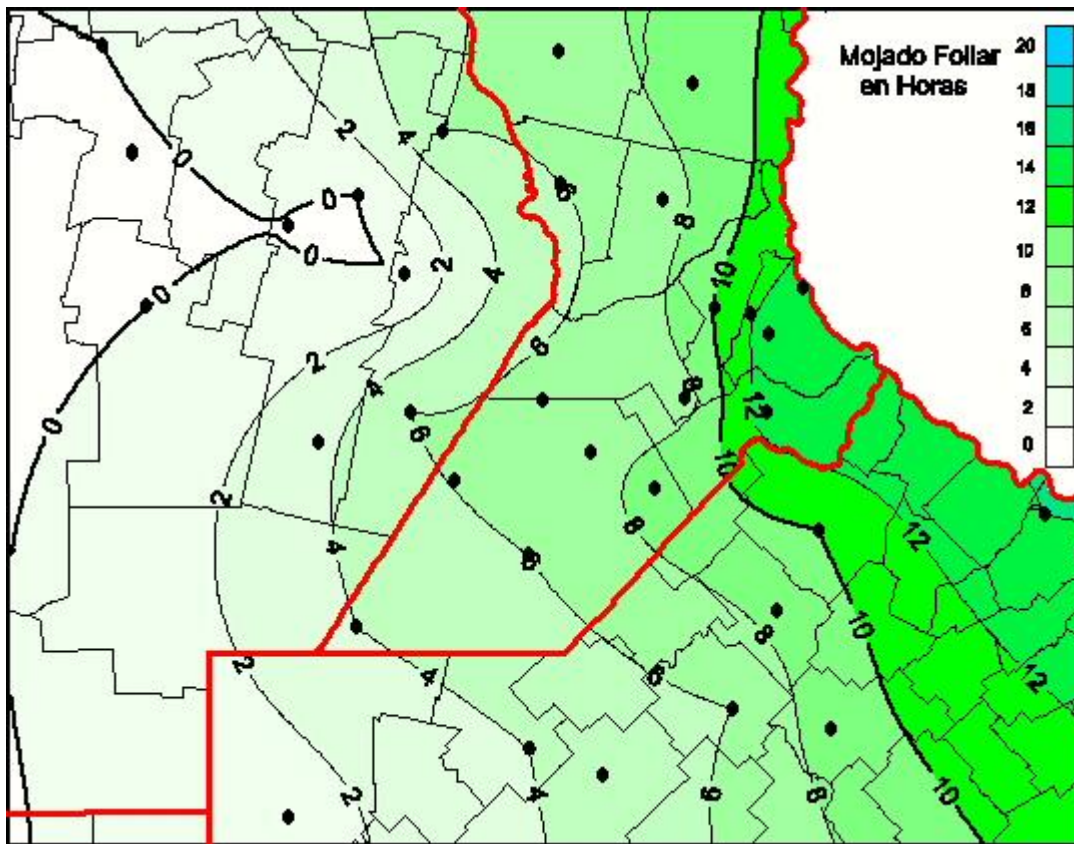

Humedad de Hoja

Mapa de humedad de hoja de las las últimas 24 horas.
(Desde las 8:00AM hasta las 8:00AM). Se actualiza a las 10:00hs.