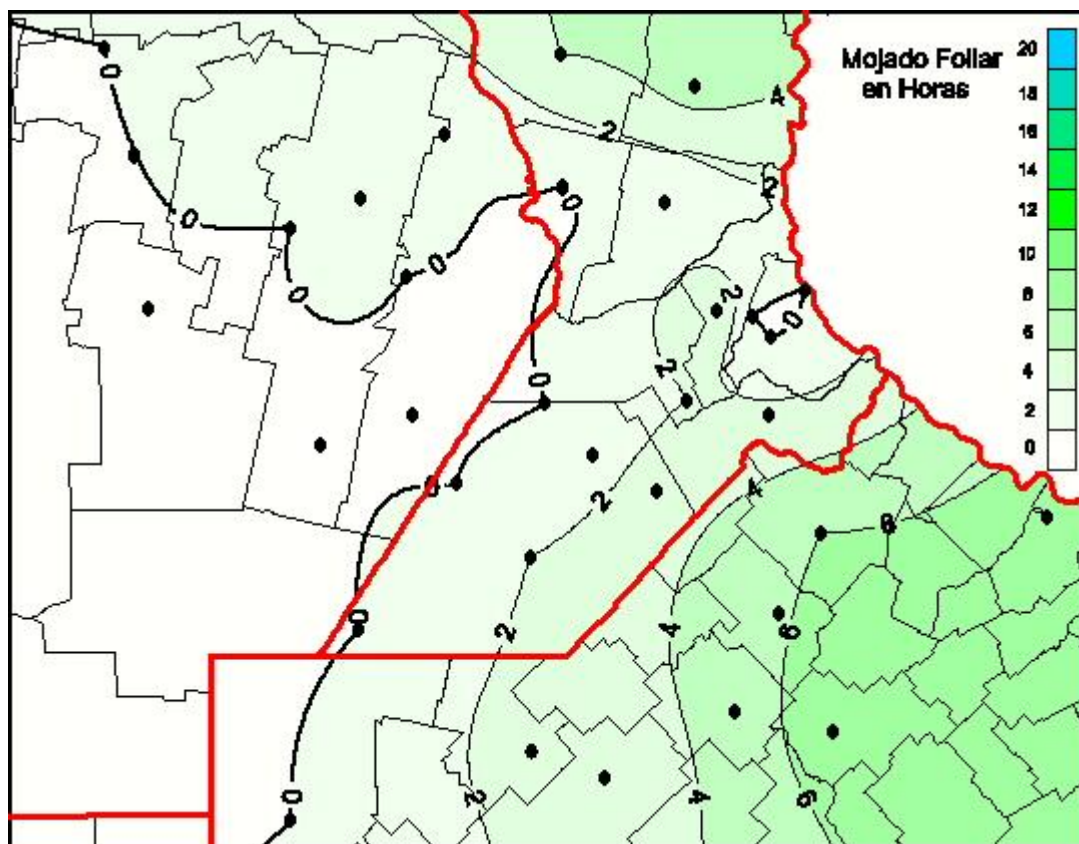

Humedad de Hoja

Mapa de humedad de hoja de las últimas 24 horas.
(Desde las 8:00AM hasta las 8:00AM). Se actualiza a las 10:00hs.