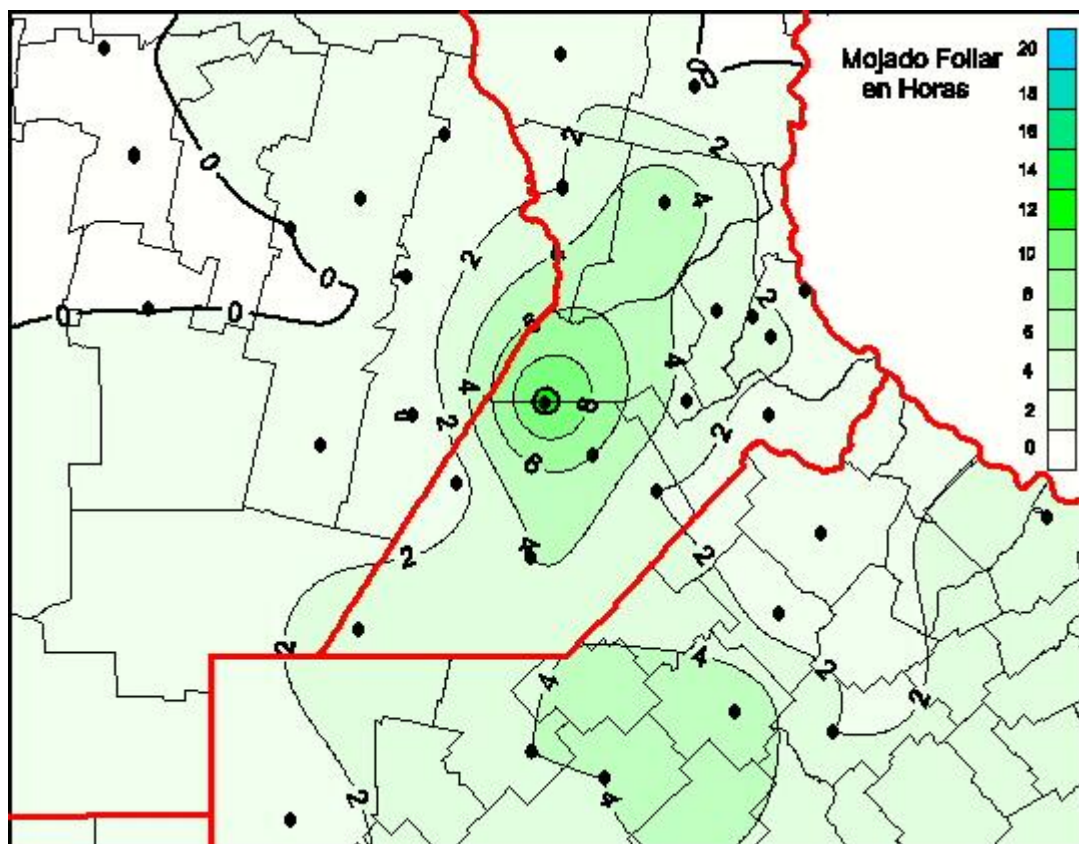

Humedad de Hoja

Mapa de humedad de hoja de las las últimas 24 horas.
(Desde las 8:00AM hasta las 8:00AM). Se actualiza a las 10:00hs.