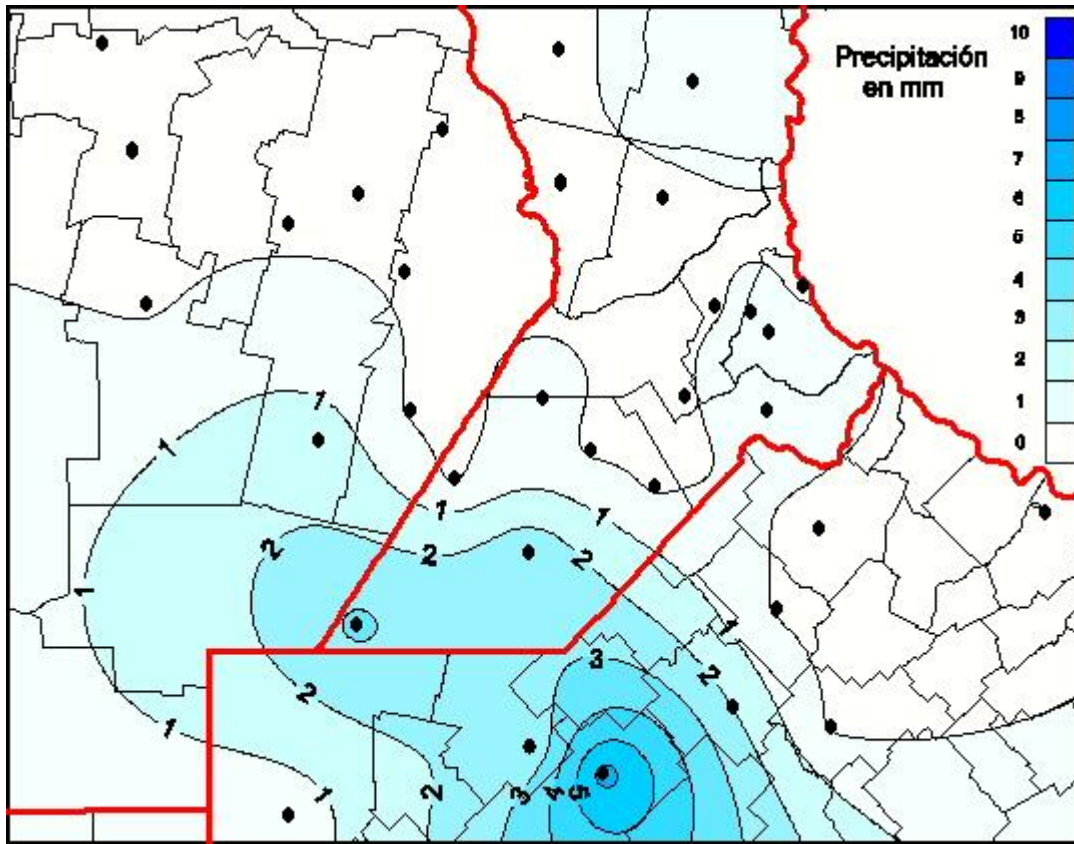

Lluvias

Mapa de precipitación acumulada en las últimas 24 horas.
(Desde las 8:00AM hasta las 8:00AM). Se actualiza a las 10:00hs.