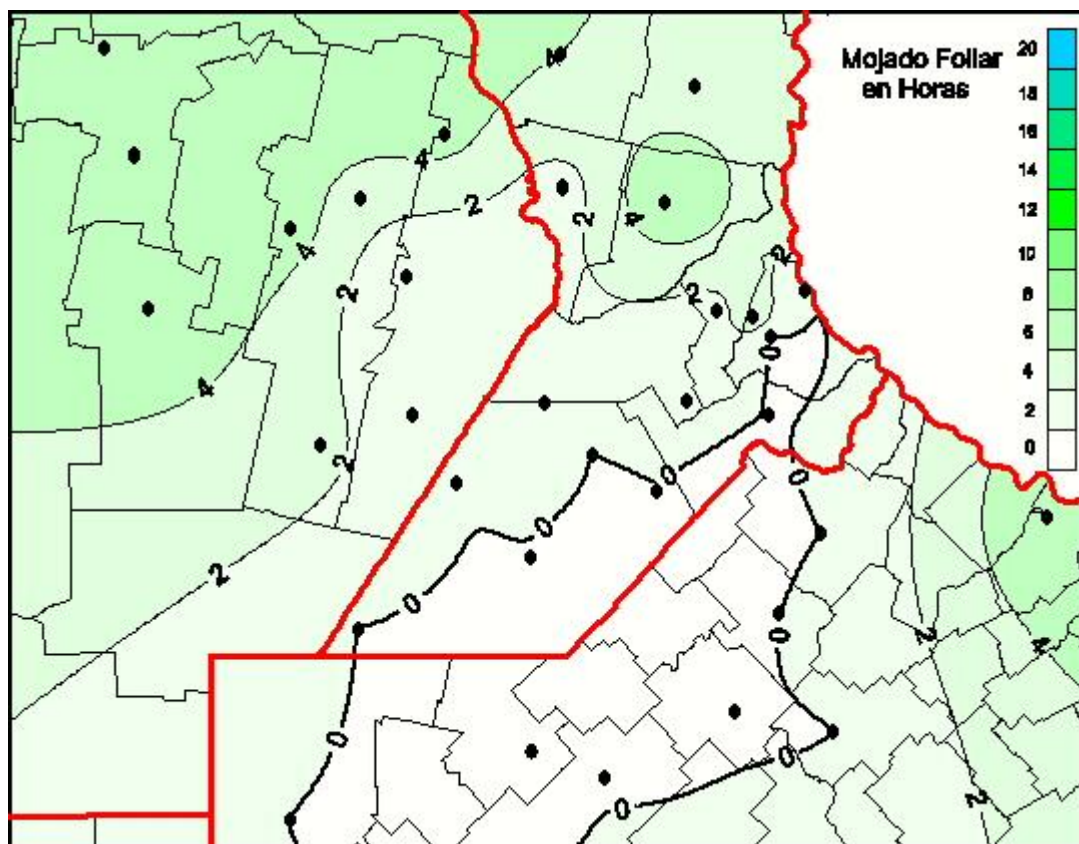

Humedad de Hoja

Mapa de humedad de hoja de las últimas 72 horas.
(Desde las 8:00AM hasta las 8:00AM). Se actualiza a las 10:00hs.