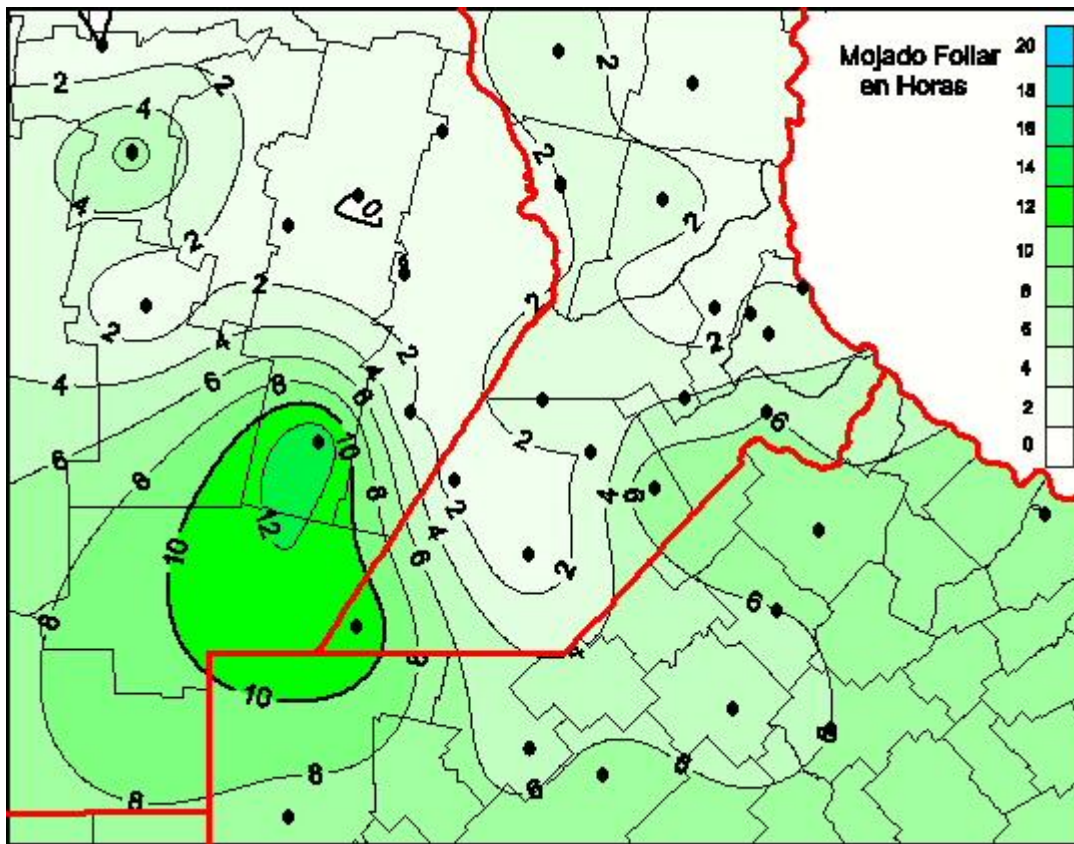

# Humedad de Hoja

Mapa de humedad de hoja de las las últimas 24 horas.  
(Desde las 8:00AM hasta las 8:00AM). Se actualiza a las 10:00hs.