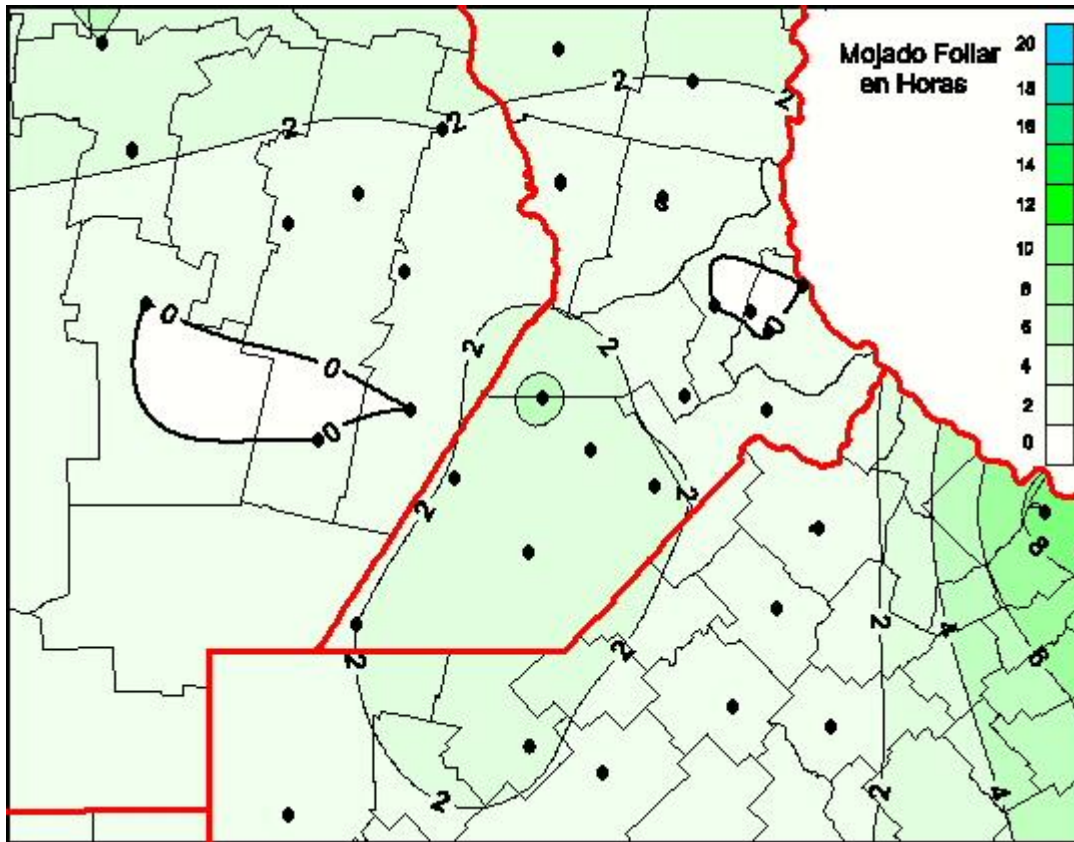

Humedad de Hoja

Mapa de humedad de hoja de las las últimas 72 horas.
(Desde las 8:00AM hasta las 8:00AM). Se actualiza a las 10:00hs.