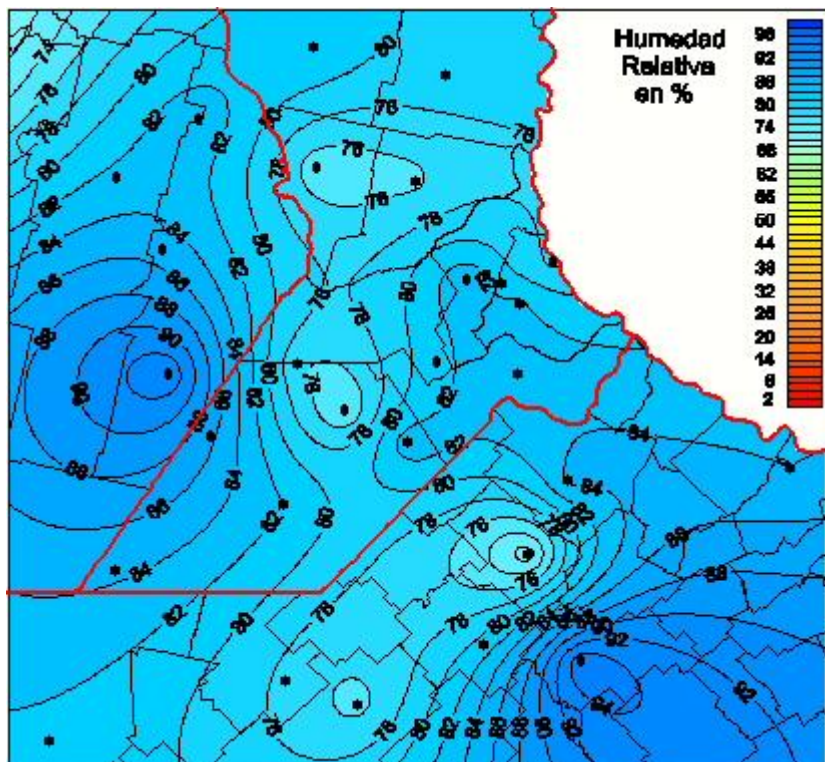

Humedad Relativa

Mapa de humedad relativa de las las últimas 72 horas.
(Desde las 8:00AM hasta las 8:00AM). Se actualiza a las 10:00hs.