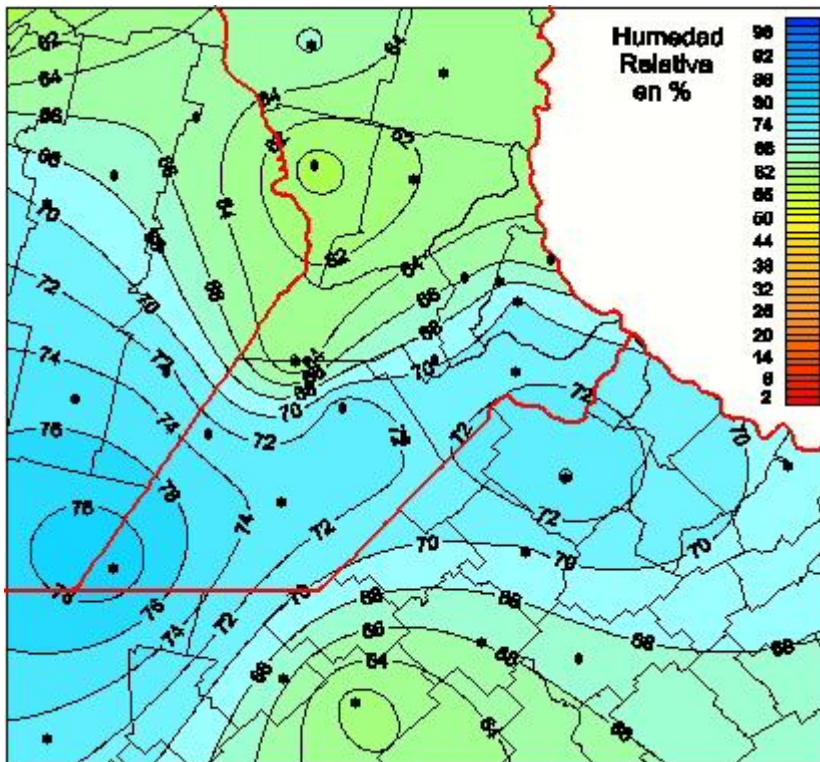

## Humedad Relativa

Mapa de humedad relativa de las últimas 24 horas.  
(Desde las 8:00AM hasta las 8:00AM). Se actualiza a las 10:00hs.