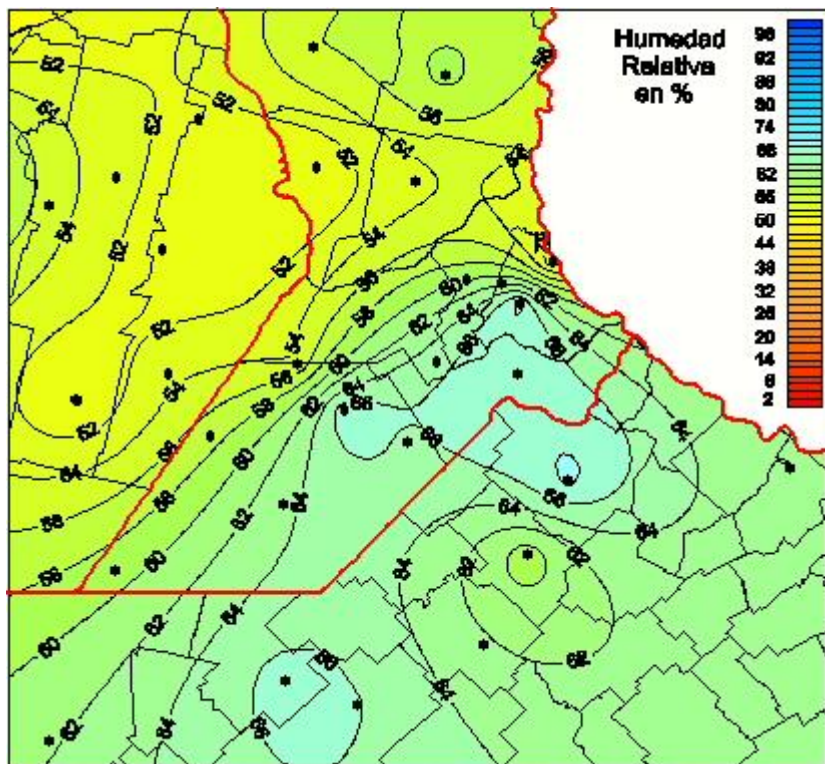

Humedad Relativa

Mapa de humedad relativa de las las últimas 24 horas.
(Desde las 8:00AM hasta las 8:00AM). Se actualiza a las 10:00hs.