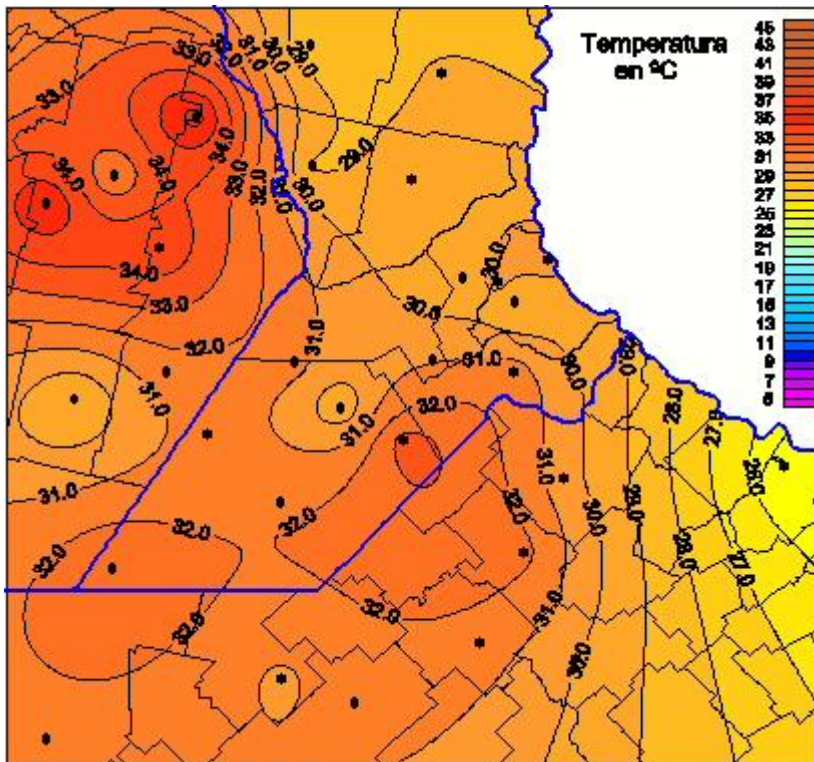

Temperaturas Máximas

Mapa de temperaturas máximas de las últimas 72 horas.
(Desde las 8:00AM hasta las 8:00AM). Se actualiza a las 10:00hs.