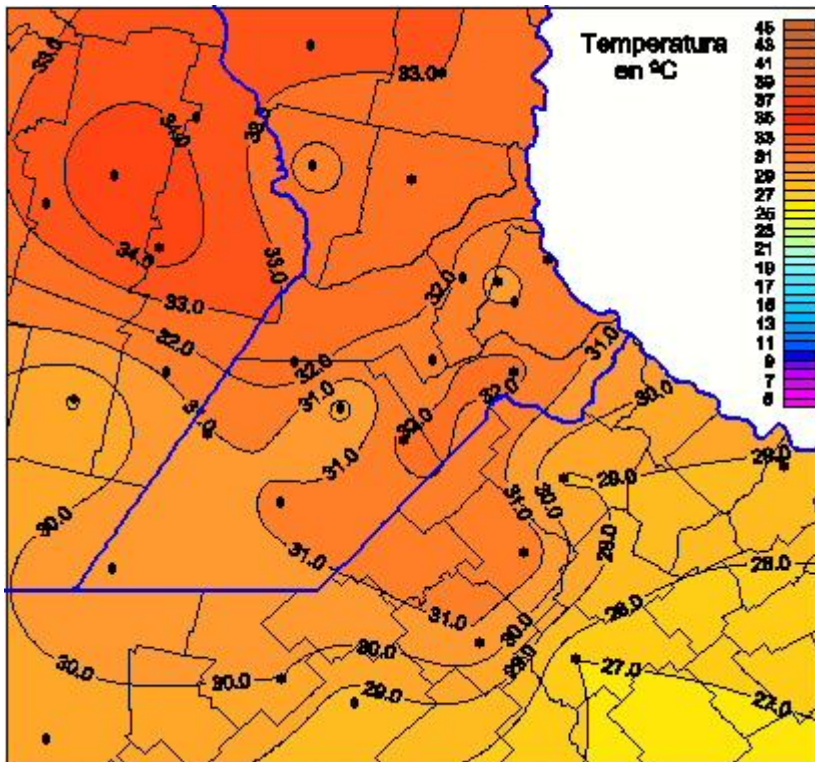

Temperaturas Máximas

Mapa de temperaturas máximas de las últimas 24 horas.
(Desde las 8:00AM hasta las 8:00AM). Se actualiza a las 10:00hs.