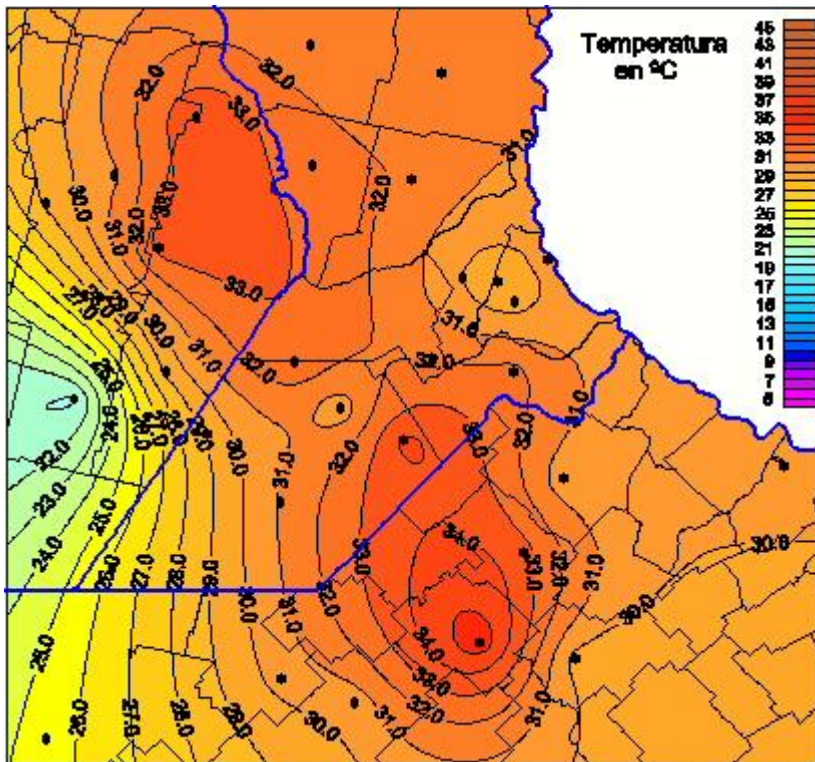

Temperaturas Máximas

Mapa de temperaturas máximas de las las últimas 24 horas.
(Desde las 8:00AM hasta las 8:00AM). Se actualiza a las 10:00hs.