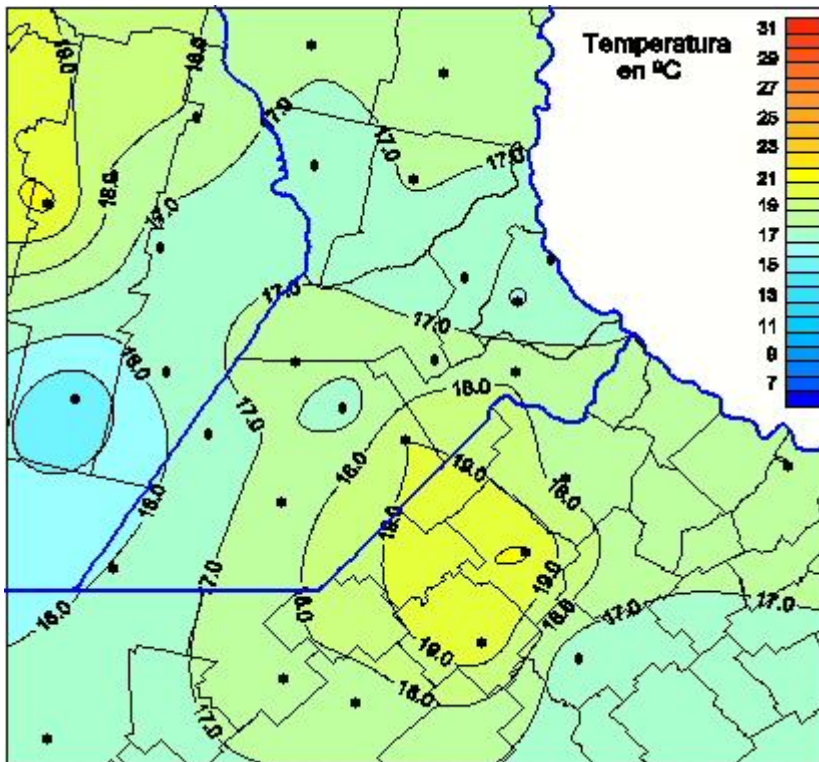

Temperaturas Medias

Mapa de temperaturas medias de las las últimas 24 horas.
(Desde las 8:00AM hasta las 8:00AM). Se actualiza a las 10:00hs.