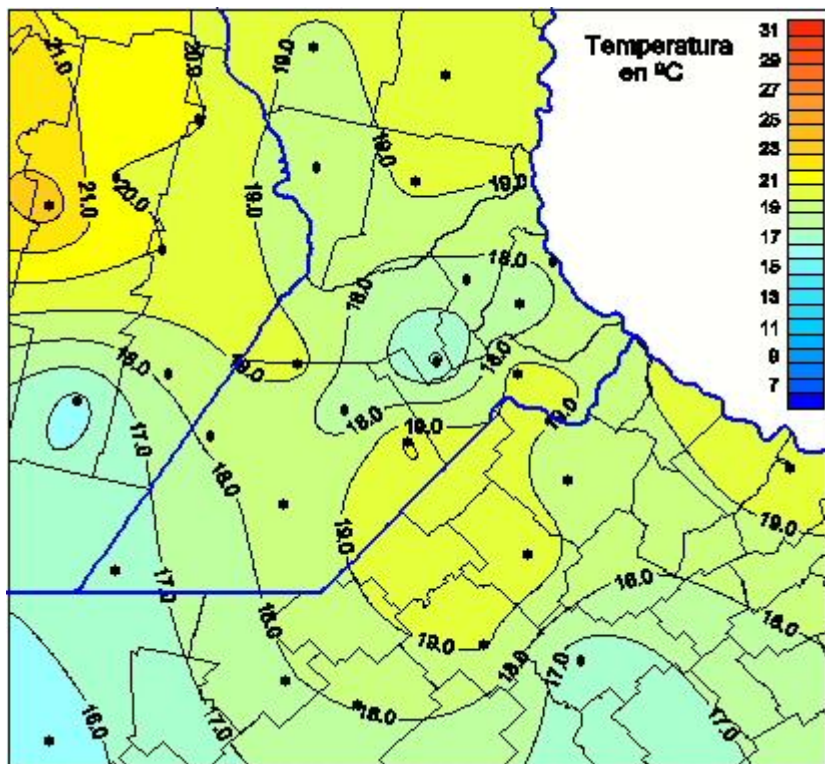

Temperaturas Medias

Mapa de temperaturas medias de las las últimas 24 horas.
(Desde las 8:00AM hasta las 8:00AM). Se actualiza a las 10:00hs.