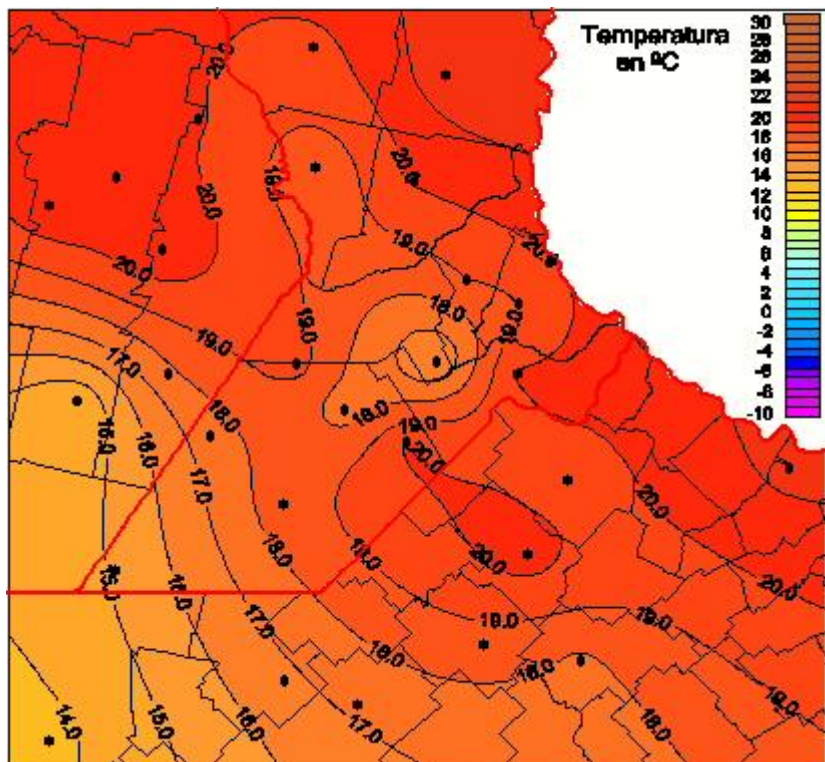

Temperaturas Mínimas

Mapa de temperaturas mínimas de las las últimas 24 horas.
(Desde las 8:00AM hasta las 8:00AM). Se actualiza a las 10:00hs.

BOLSA
DE COMERCIO
DE ROSARIO

www.facebook.com/BCROficial

twitter.com/bcrgrensa