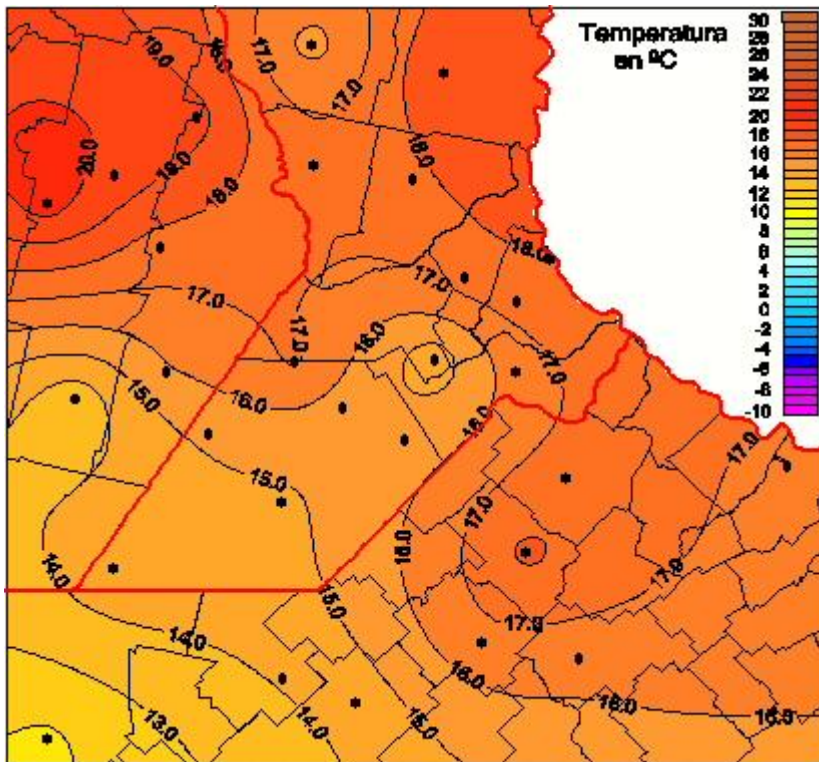

Temperaturas Mínimas

Mapa de temperaturas mínimas de las las últimas 24 horas.
(Desde las 8:00AM hasta las 8:00AM). Se actualiza a las 10:00hs.