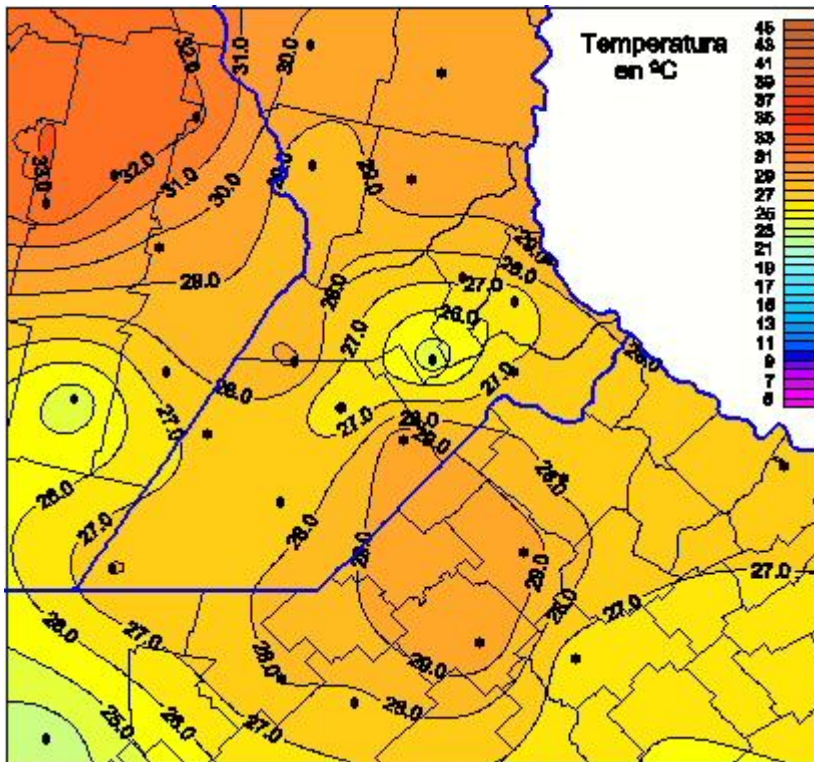

Temperaturas Máximas

Mapa de temperaturas máximas de las últimas 24 horas.
(Desde las 8:00AM hasta las 8:00AM). Se actualiza a las 10:00hs.