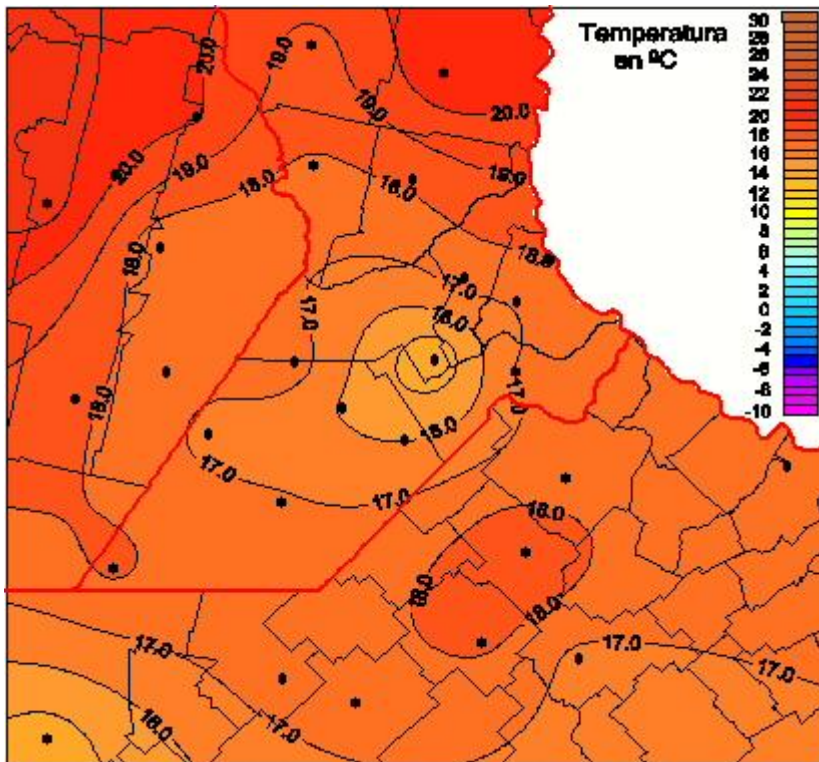

# Temperaturas Mínimas

Mapa de temperaturas mínimas de las las últimas 24 horas.  
(Desde las 8:00AM hasta las 8:00AM). Se actualiza a las 10:00hs.