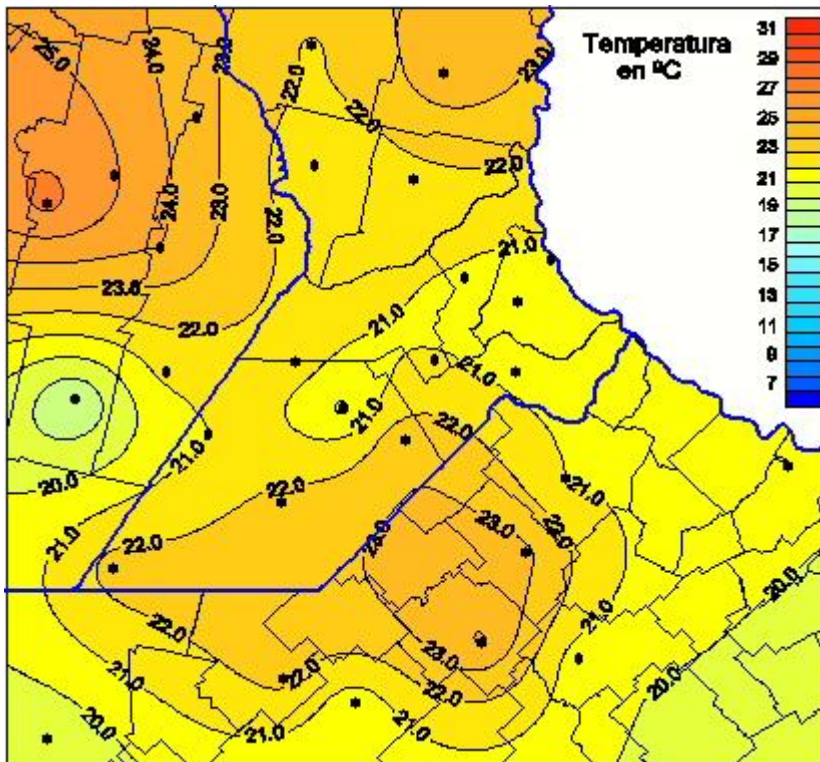

# Temperaturas Medias

Mapa de temperaturas medias de las las últimas 72 horas.  
(Desde las 8:00AM hasta las 8:00AM). Se actualiza a las 10:00hs.

BOLSA  
DE COMERCIO  
DE ROSARIO

[www.facebook.com/BCROficial](http://www.facebook.com/BCROficial)