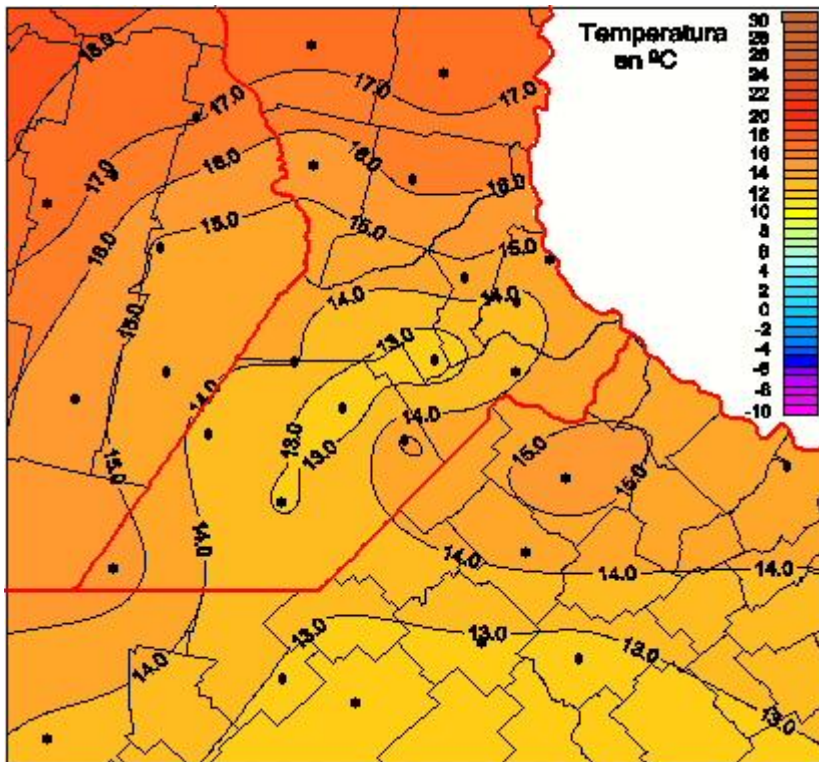

# Temperaturas Mínimas

Mapa de temperaturas mínimas de las las últimas 24 horas.  
(Desde las 8:00AM hasta las 8:00AM). Se actualiza a las 10:00hs.