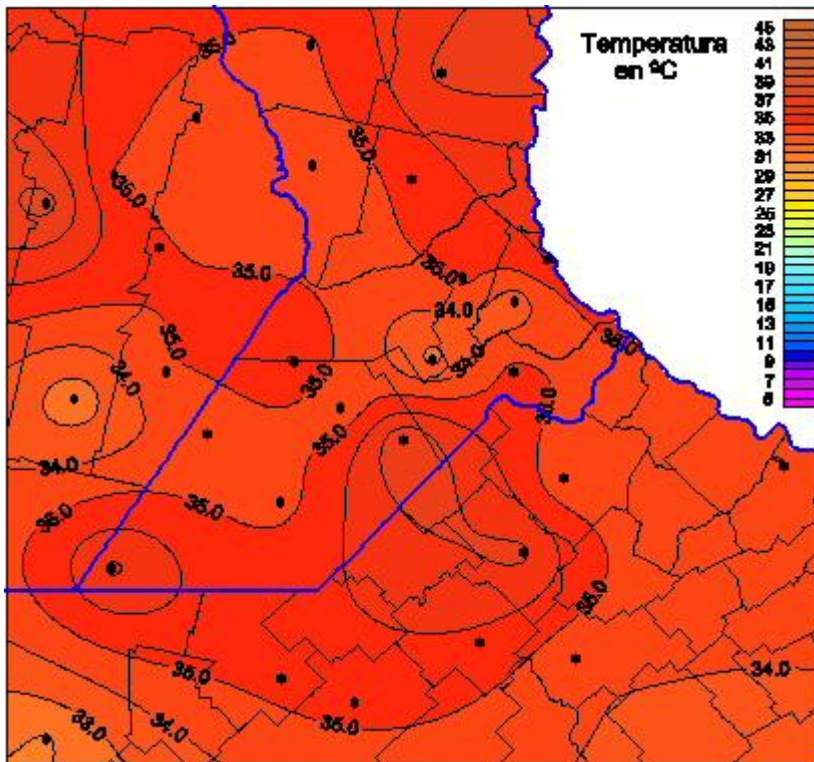

Temperaturas Máximas

Mapa de temperaturas máximas de las últimas 72 horas.
(Desde las 8:00AM hasta las 8:00AM). Se actualiza a las 10:00hs.

BOLSA
DE COMERCIO
DE ROSARIO

 www.facebook.com/BCROficial

 twitter.com/bcrgrensa