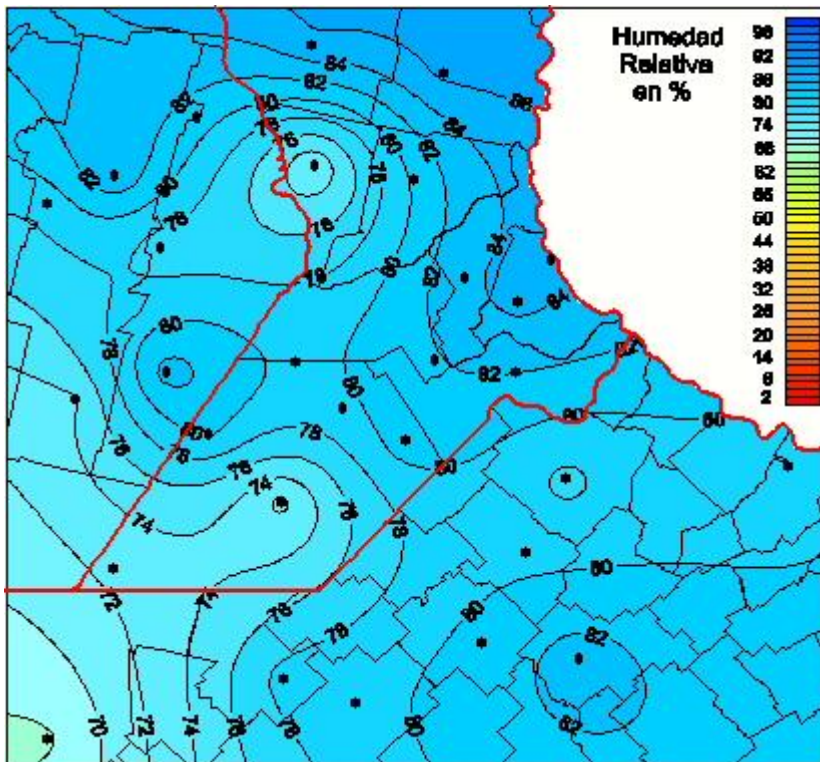

Humedad Relativa

Mapa de humedad relativa de las últimas 24 horas.
(Desde las 8:00AM hasta las 8:00AM). Se actualiza a las 10:00hs.