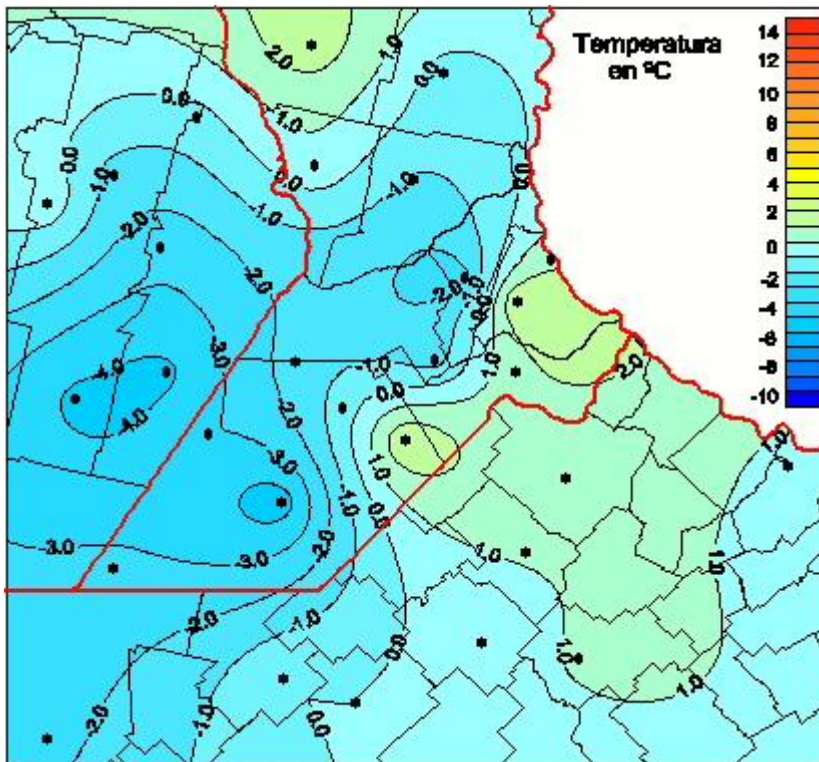

## Temperaturas Mínimas

Mapa de temperaturas mínimas de las las últimas 24 horas.  
(Desde las 8:00AM hasta las 8:00AM). Se actualiza a las 10:00hs.