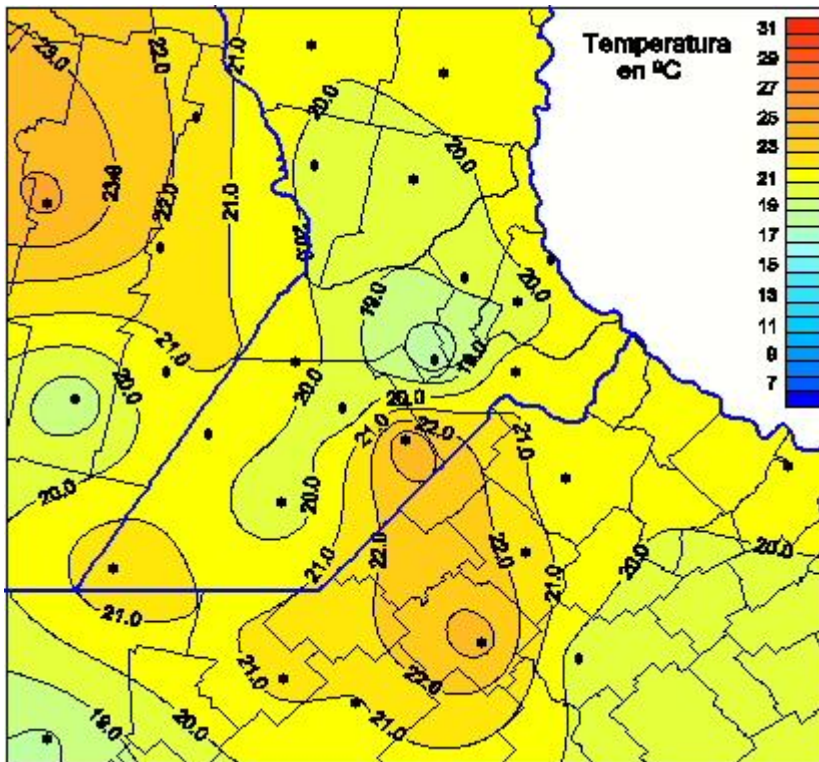

Temperaturas Máximas

Mapa de temperaturas máximas de las últimas 24 horas.
(Desde las 8:00AM hasta las 8:00AM). Se actualiza a las 10:00hs.