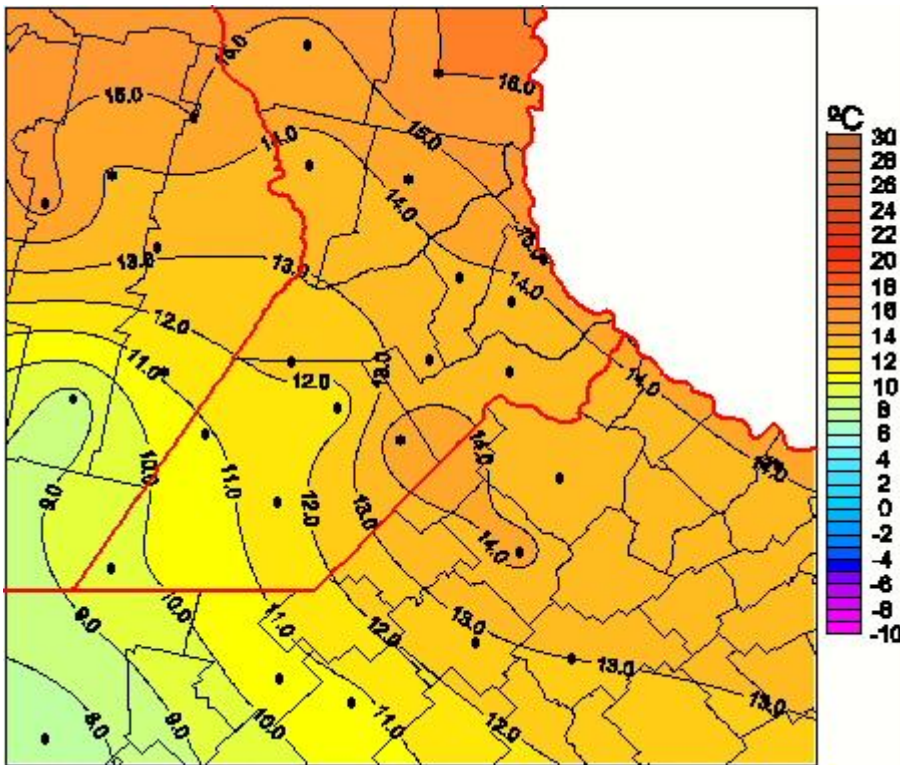

Temperaturas Medias

Mapa de temperaturas medias de las las últimas 24 horas.
(Desde las 8:00AM hasta las 8:00AM). Se actualiza a las 10:00hs.