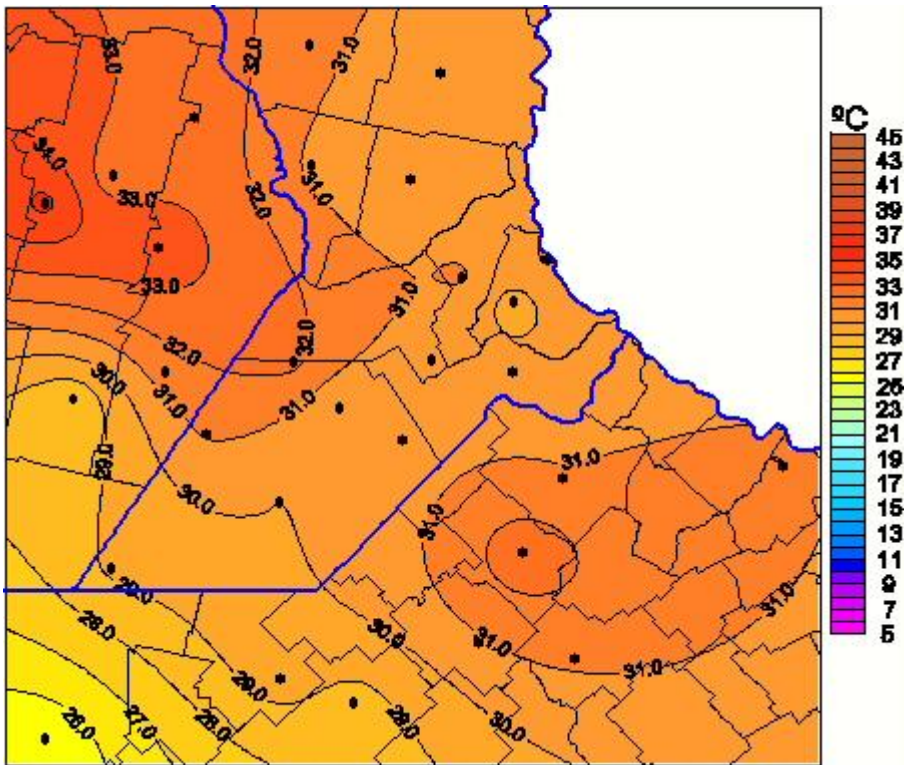

Temperaturas Máximas

Mapa de temperaturas máximas de las las últimas 24 horas.
(Desde las 8:00AM hasta las 8:00AM). Se actualiza a las 10:00hs.