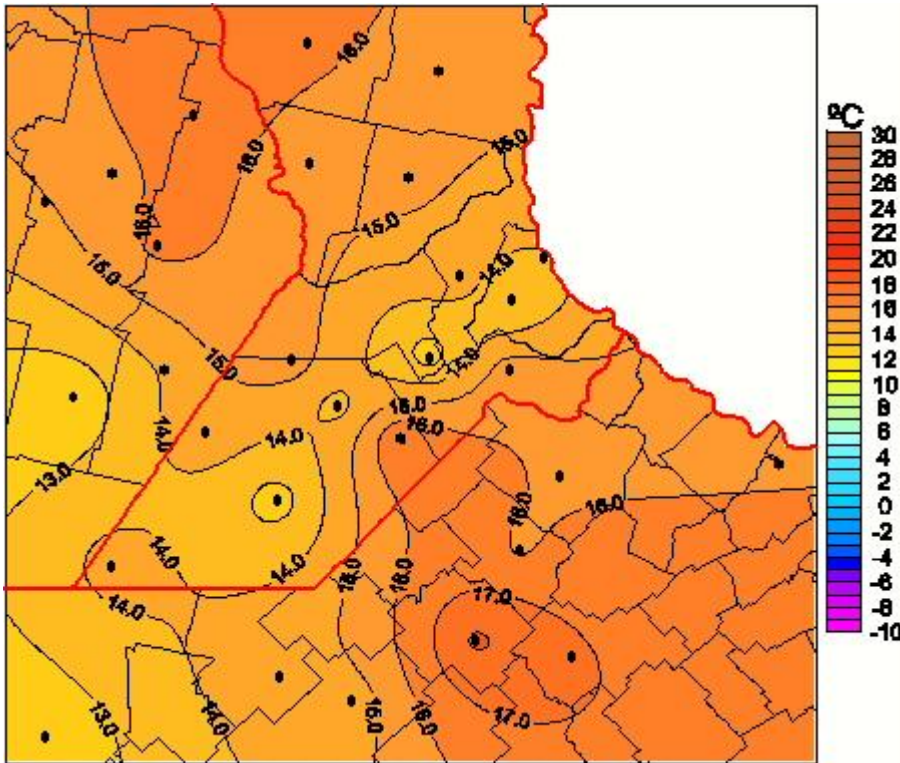

Temperaturas Mínimas

Mapa de temperaturas mínimas de las las últimas 24 horas.
(Desde las 8:00AM hasta las 8:00AM). Se actualiza a las 10:00hs.