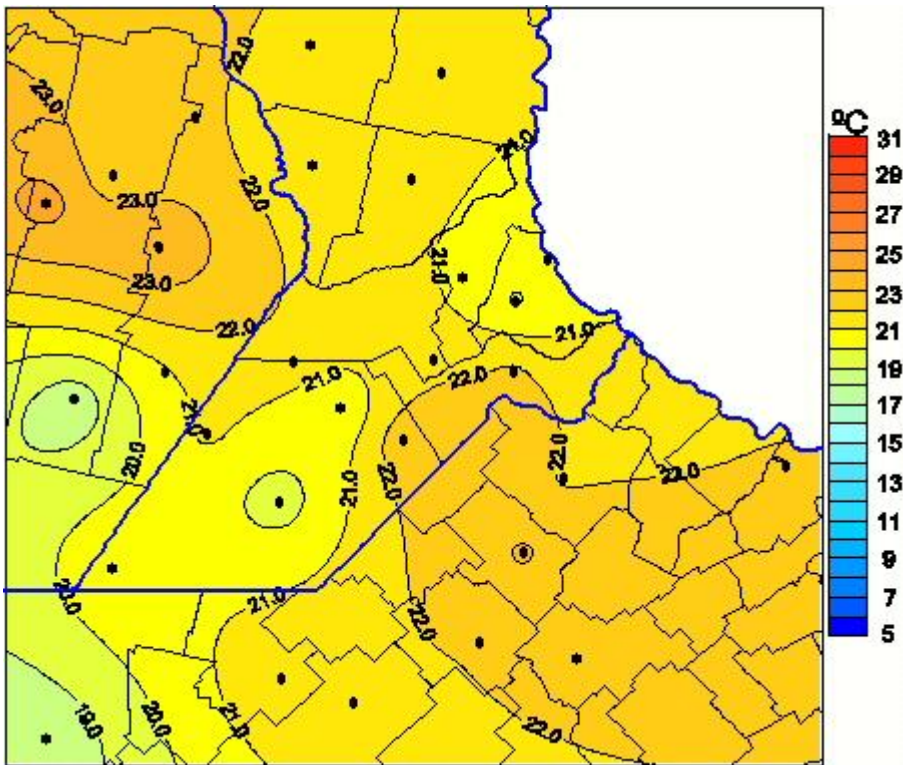

# Temperaturas Medias

Mapa de temperaturas medias de las las últimas 72 horas.  
(Desde las 8:00AM hasta las 8:00AM). Se actualiza a las 10:00hs.