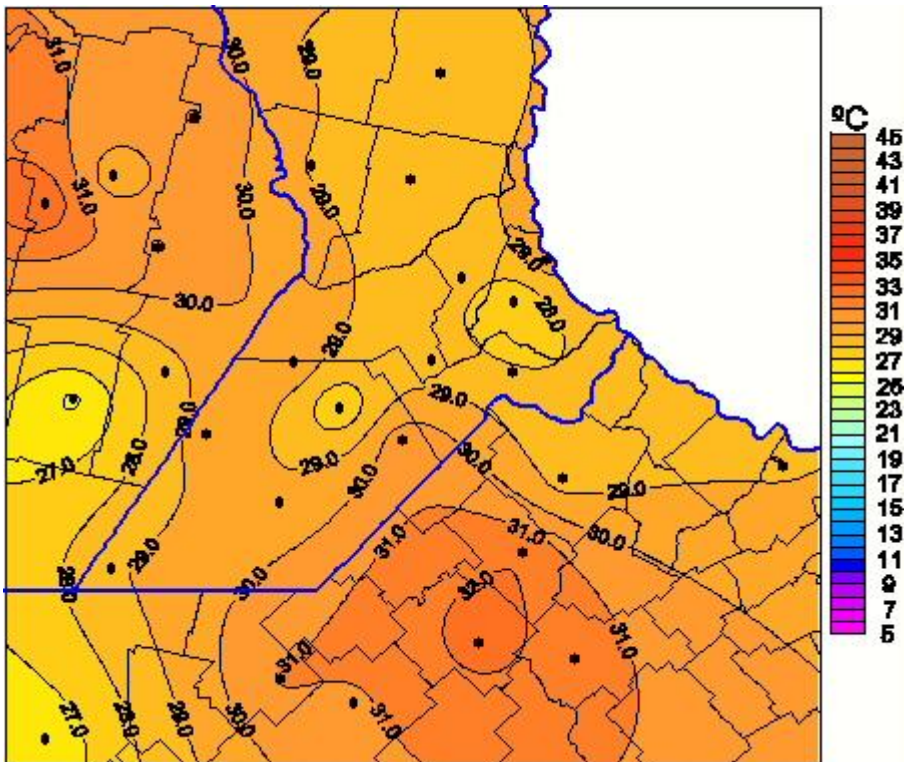

# Temperaturas Máximas

Mapa de temperaturas máximas de las las últimas 24 horas.  
(Desde las 8:00AM hasta las 8:00AM). Se actualiza a las 10:00hs.