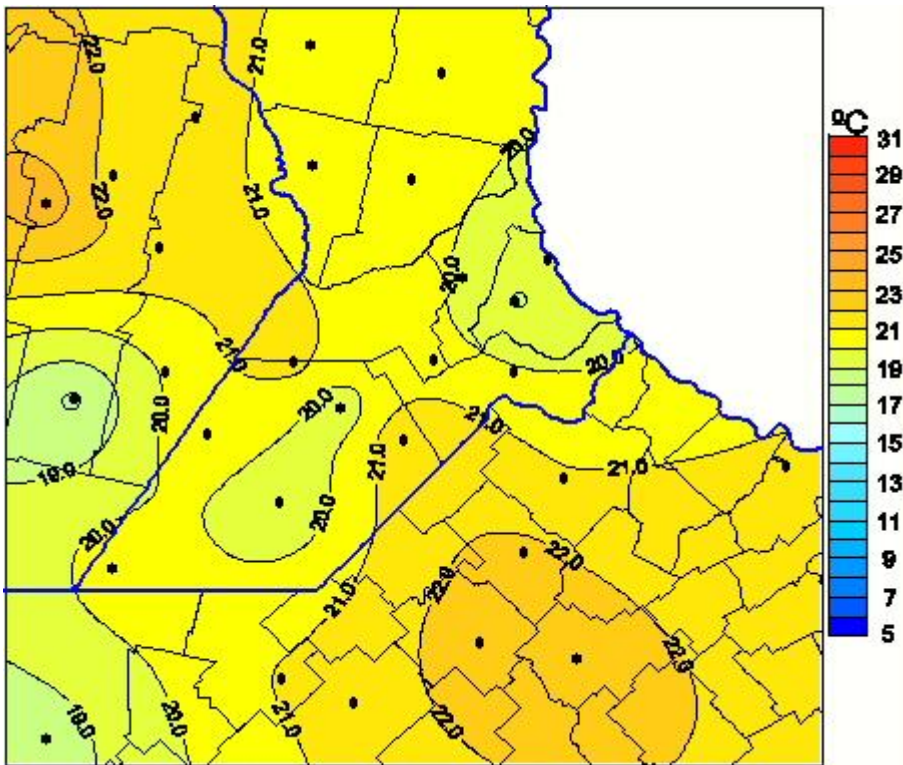

Temperaturas Medias

Mapa de temperaturas medias de las las últimas 24 horas.
(Desde las 8:00AM hasta las 8:00AM). Se actualiza a las 10:00hs.