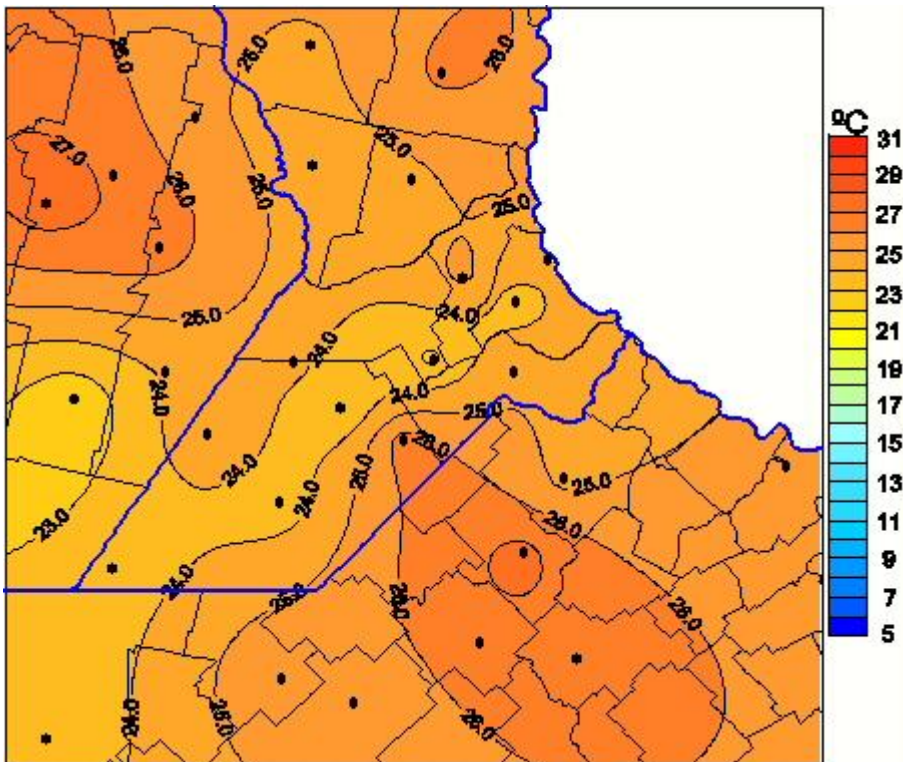

Temperaturas Medias

Mapa de temperaturas medias de las las últimas 24 horas.
(Desde las 8:00AM hasta las 8:00AM). Se actualiza a las 10:00hs.

BOLSA
DE COMERCIO
DE ROSARIO

 www.facebook.com/BCROficial

 twitter.com/bcrgrensa