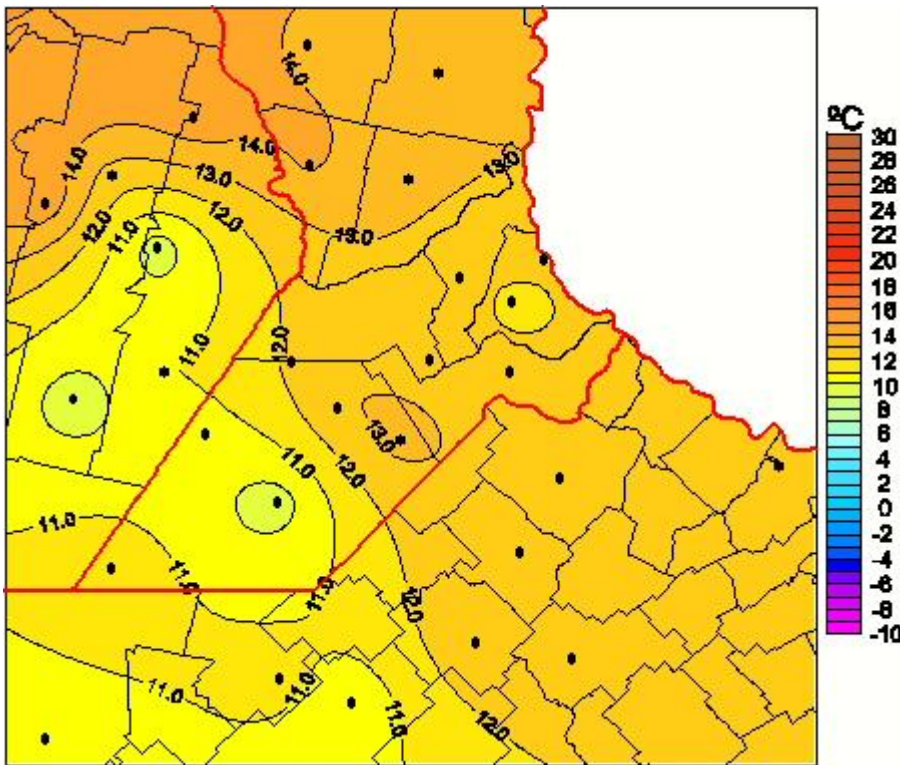

Temperaturas Mínimas

Mapa de temperaturas mínimas de las las últimas 24 horas.
(Desde las 8:00AM hasta las 8:00AM). Se actualiza a las 10:00hs.

BOLSA
DE COMERCIO
DE ROSARIO

 www.facebook.com/BCROficial

 twitter.com/bcrgrensa